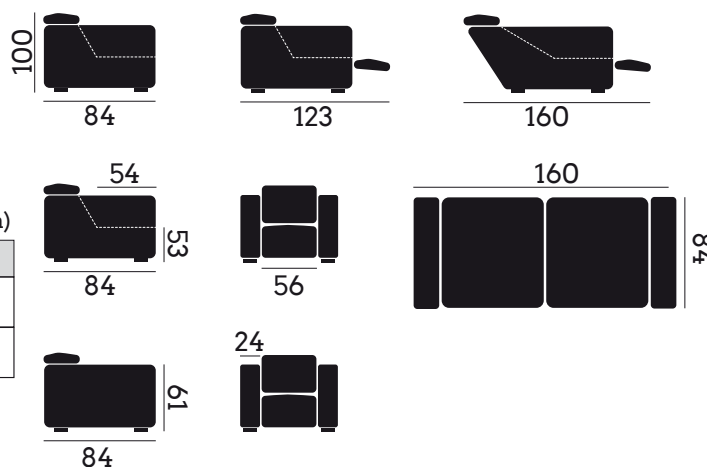

#### FISSO CON RCL (cm)

2 Posti	3 Posti
<b>160 x 84</b>	<b>216 x 84</b>

#### ANGOLARE

con CL no contenitore e Letto a carrello (cm)

4½ Posti	5½ Posti
<b>216 x 155</b>	<b>269 x 155</b>

#### FISSO con Letto a carrello (cm)

	2 Posti	3 Posti
letto a carrello chiuso	<b>160 x 95</b>	<b>216 x 95</b>
letto a carrello aperto	<b>160 x 155</b>	<b>216 x 155</b>

#### FISSO CON LETTO ESTRAIBILE

Materasso h. 6 (cm)

	2 Posti	3 Posti
Ingombro	<b>156 x 230</b>	<b>204 x 230</b>
Rete	<b>102 x 188</b>	<b>152 x 188</b>
Materasso	<b>82 x 174</b>	<b>132 x 174</b>

DIMENSIONI (H: altezza • P: profondità • L: larghezza) (cm.)