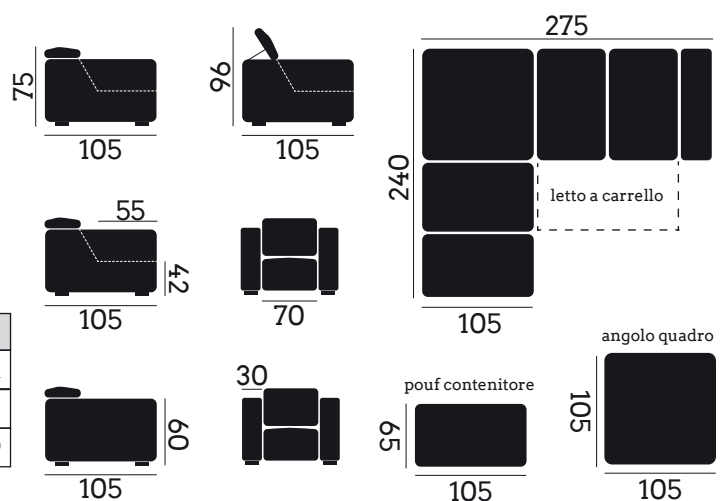

MODULI DISPONIBILI

LETTO A CARRELLO

FISSI SENZA PENISOLA - Letto Carrello (cm)

Poltrona	2 Posti	3 Posti	3 Posti Maxi
130 x 105	190 x 105	200 x 105	220 x 105

LETTO A CARRELLO

ANGOLARE CON PENISOLA - Letto Carrello (cm)

5 Posti	6 Posti	6 Posti Maxi
265 x 240	275 x 240	295 x 240

LETTO A RIBALTA

FISSO SENZA PENISOLA - Letto a Ribalta - Materasso h.14/18 (cm)

	Poltrona	2 Posti	2 P Maxi	3 Posti	3 P Maxi
Ingombro	150 x 221	180 x 221	200 x 221	220 x 221	240 x 221
Rete	90 x 215	120 x 215	140 x 215	160 x 215	180 x 215
Materasso h.14/18	70 x 190	100 x 190	120 x 190	140 x 190	160 x 190

LETTO A RIBALTA

ANGOLARE CON PENISOLA - Letto a Ribalta - Materasso h.14/16 (cm)

	5 Posti	5½ P	6 Posti	6½ P
Ingombro	255 x 240	275 x 240	295 x 240	315 x 240
Rete	120 x 215	140 x 215	160 x 215	180 x 215
Materasso h.14/16	100 x 190	120 x 190	140 x 190	160 x 190

DIMENSIONI (H: altezza • P: profondità • L: larghezza) (cm)

Divano > H. 75 • H con cricchetto alzato 96 • P. 105

Angolo quadro > 105x105

Braccio > H. 60 • P. 105 • L. 30

Seduta > H. 42 • P. 55 • L. 70

Pouf > H. 42 • P. 105 • L. 65