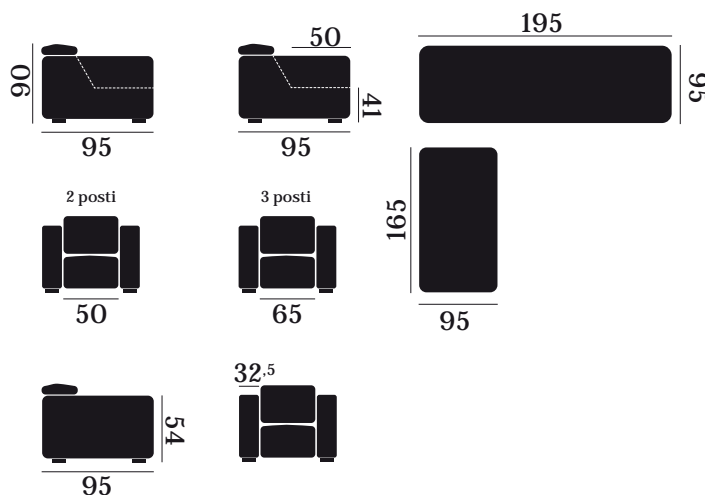

LONDRA

CATEGORIA: **Contemporaneo**

CARATTERISTICHE DIVANO IN FOTO

Tessuto: Extraleather

Colore: Grey / White

Sedute: 3 + 2

Dimensioni (cm): 195x95
165x95

Contemporaneo

Piede anteriore in acciaio

MODULI DISPONIBILI

2 Posti	3 Posti
165 x 95	195 x 95

DIMENSIONI (H: altezza • P: profondità • L: larghezza) (cm.)

Divano > H. 90 • P. 95

Seduta > H. 41 • P. 50 • L. 50 (2 posti) | L. 65 (3 posti)

Braccio > H. 54 • P. 95 • L. 32,5

RIVESTIMENTI DISPONIBILI

Scegli il rivestimento giusto per te,

- ecopelle
- microfibra
- tessuto
- pelle spessorata

Richiedi le tirelle ai numeri:

T. 080 3005820 - M. 392 0026648 / 351 0877732