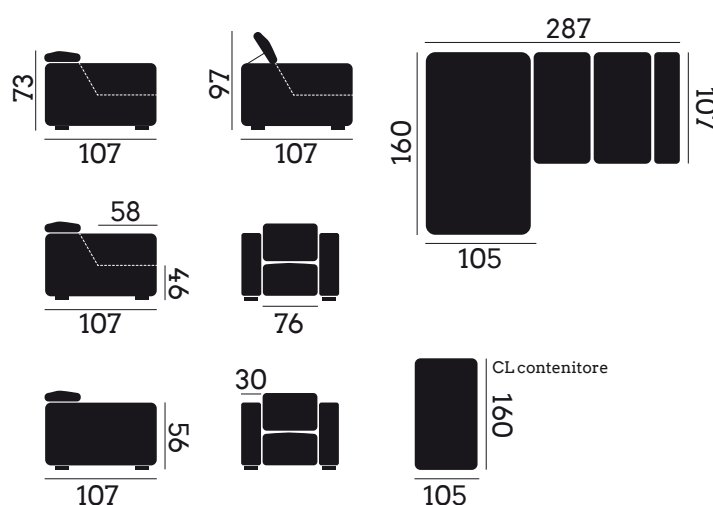

MAGENTA

CATEGORIA: **Contemporaneo**

CARATTERISTICHE DIVANO IN FOTO

Tessuto: Flash

Colore: Beige / Camel

Sedute: 5

Dimensioni (cm): 287x160

Recliner con CL (Chaise Longue)

Piedi in Acciaio

Poggiatesta Reclinabile

MODULI DISPONIBILI

FISSI SENZA CL (Chaise Longue) (cm)

Poltrona	2 Posti	2½ P	3 Posti
120 x 107	184 x 107	204 x 107	224 x 107

ANGOLARE CON CL (Chaise Longue) (cm)

4½ P	5 Posti	5½ P
267 x 160	287 x 160	307 x 160

Modello disponibile anche con **Penisola**

DIMENSIONI (H: altezza • P: profondità • L: larghezza) (cm.)

Divano > H. 73 • H con cricchetto alzato 97 • P. 107

Braccio > H. 56 • P. 107 • L. 30

Seduta > H. 46 • P. 58 • L. 76

CL > H. 73 • H con cricchetto alzato 97 • P. 160 • L. 105

CATEGORIA: **Contemporaneo**

RIVESTIMENTI DISPONIBILI

Scegli il rivestimento giusto per te,

- ecopelle
- microfibra
- tessuto
- pelle spessorata

Richiedi le tabelle ai numeri: