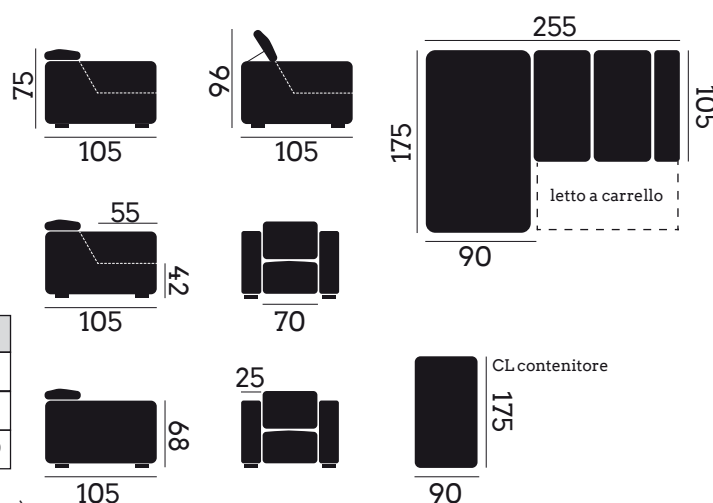

CARATTERISTICHE DIVANO IN FOTO

**Tessuto:** Mozart

**Colore:** Beige / Old Brown

**Sedute:** 5½

**Dimensioni (cm):** 255x175

**Letto carrello**

**Poggiatesta Reclinabile**

**CL contenitore**

MODULI DISPONIBILI

**LETTO A CARRELLO** FISSI SENZA CL (Chaise Longue) - Letto Carrello (cm)

Poltrona	2 Posti	3 Posti	3 Posti Maxi
120 x 105	130 x 105	190 x 105	210 x 105

ANGOLARE CL (Chaise Longue) - Letto Carrello (cm)

4½ P	5½ P	6 Posti
245 x 175	255 x 175	275 x 175

**LETTO A RIBALTA** FISSO SENZA CL (Chaise Longue) - Letto a Ribalta - Materasso h.14/18 (cm)

	Poltrona	2 Posti	2 P Maxi	3 Posti	3 P Maxi
Ingombro	140 x 221	170 x 221	190 x 221	210 x 221	230 x 221
Rete	90 x 215	120 x 215	140 x 215	160 x 215	180 x 215
Materasso h. 14/18	70 x 190	100 x 190	120 x 190	140 x 190	160 x 190

DIMENSIONI (H: altezza • P: profondità • L: larghezza) (cm.)

**Divano** > H. 75 • H con cricchetto alzato 96 • P. 105

**Braccio** > H. 68 • P. 105 • L. 25      **Seduta** > H. 42 • P. 55 • L. 70

**CL** > H. 75 • H con cricchetto alzato 96 • P. 175 • L. 90