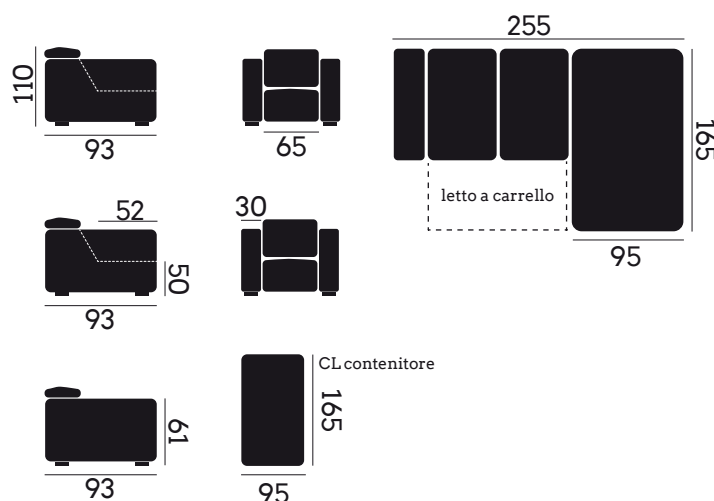

OMAR

Modello disponibile con

Letto a carrello

CL (Chaise Longue) contenitore

Penisola contenitore

CATEGORIA: **Classico**

CARATTERISTICHE DIVANO IN FOTO

Tessuto: Mozart

Colore: Bordeaux

Sedute: 5

Dimensioni (cm): 255x165

Trasformabile con CL (Chaise Longue)

Letto a Carrello

Chaise Longue Contenitore

MODULI DISPONIBILI

FISSO SENZA CL (Chaise Longue) - Letto a carrello (cm)

Poltrona	2 Posti	2 Posti Maxi	3 Posti
125 x 93	170 x 93	190 x 93	225 x 93

ANGOLARE CON CL (Chaise Longue) - Letto a carrello (cm)

4½ P	5 Posti	5½ P
235 x 165	255 x 165	290 x 165

DIMENSIONI (H: altezza • P: profondità • L: larghezza) (cm.)

Divano > H. 110 • P. 93

CL > H. 110 • P. 95 • L. 165

Braccio > H. 61 • P. 93 • L. 30

Seduta > H. 50 • P. 52 • L. 65

RIVESTIMENTI DISPONIBILI

Scegli il rivestimento giusto per te,

- ecopelle
- microfibra
- tessuto
- pelle spessorata