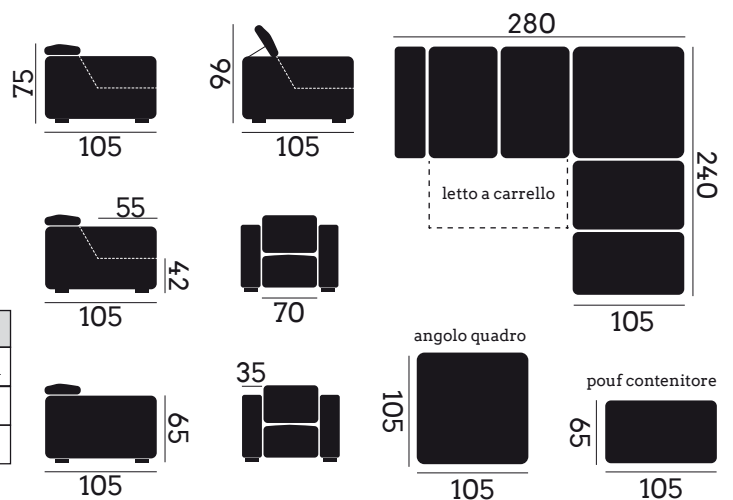

Tessuto: Marsiglia

Colore: Ice / Grey

Sedute: 6

Dimensioni (cm): 280x240

Angolare Trasformabile

Letto a Carrello

Poggiatesta Reclinabile a Cricchetto

Pouf Contenitore

MODULI DISPONIBILI

LETTO A CARRELLO FISSI SENZA PENISOLA - Letto Carrello (cm)

Poltrona	2 Posti	3 Posti	3 Posti Maxi
140 x 105	200 x 105	210 x 105	230 x 105

LETTO A CARRELLO ANGOLARE CON PENISOLA - Letto Carrello (cm)

5 Posti	6 Posti	6 Posti Maxi
270 x 240	280 x 240	300 x 240

LETTO A RIBALTA FISSO SENZA PENISOLA - Letto a Ribalta - Materasso h.14/18 (cm)

	Poltrona	2 Posti	2 P Maxi	3 Posti	3 P Maxi
Ingombro	160 x 221	190 x 221	210 x 221	230 x 221	250 x 221
Rete	90 x 215	120 x 215	140 x 215	160 x 215	180 x 215
Materasso h.14/18	70x190	100 x 190	120 x 190	140 x 190	160 x 190

DIMENSIONI (H: altezza • P: profondità • L: larghezza) (cm.)

Divano > H. 75 • H con cricchetto alzato 96 • P. 105

Angolo quadro > 105x105

Braccio > H. 65 • P. 105 • L. 35

Seduta > H. 42 • P. 55 • L. 70

Pouf > H. 42 • P. 105 • L. 65