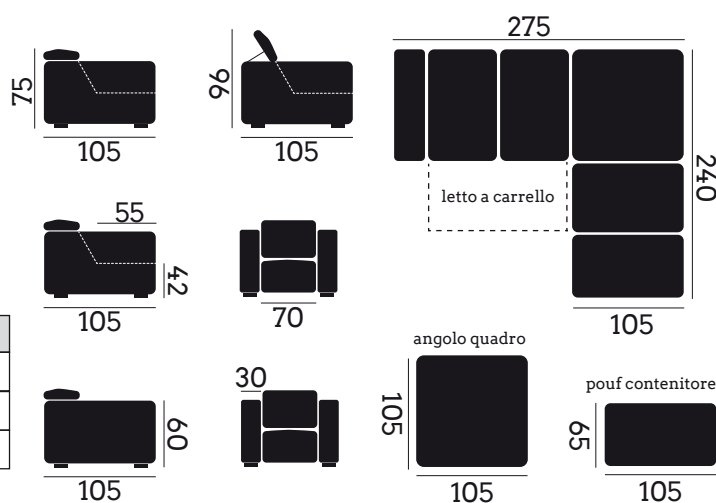

Tessuto: Munich

Colore: Light Grey / Ash

Sedute: 6

Dimensioni (cm): 275x240

Angolare Trasformabile

Letto a Carrello

Poggiatesta Reclinabile a Cricchetto

Pouf Contenitore

MODULI DISPONIBILI

LETTO A CARRELLO	FISSI SENZA PENISOLA - Letto Carrello (cm)			
	Poltrona	2 Posti	3 Posti	3 Posti Maxi
	130 x 105	190 x 105	200 x 105	220 x 105
LETTO A RIBALTA	ANGOLARE CON PENISOLA - Letto Carrello (cm)			
	5 Posti	6 Posti	6 Posti Maxi	
	265 x 240	275 x 240	295 x 240	

LETTO A RIBALTA	FISSO SENZA PENISOLA - Letto a Ribalta - Materasso h.14/18 (cm)					
		Poltrona	2 Posti	2 P Maxi	3 Posti	3 P Maxi
	Ingombro	150 x 221	180 x 221	200 x 221	220 x 221	240 x 221
	Rete	90 x 215	120 x 215	140 x 215	160 x 215	180 x 215
	Materasso h.14/18	70 x 190	100 x 190	120 x 190	140 x 190	160 x 190
ANGOLARE CON PENISOLA - Letto a Ribalta - Materasso h.14/16 (cm)						
	5 Posti	5½ P	6 Posti	6½ P		
Ingombro	255 x 240	275 x 240	295 x 240	315 x 240		
Rete	120 x 215	140 x 215	160 x 215	180 x 215		
Materasso h.14/16	100 x 190	120 x 190	140 x 190	160 x 190		

DIMENSIONI (H: altezza • P: profondità • L: larghezza) (cm.)

Divano > H. 75 • H con cricchetto alzato 96 • P. 105

Angolo quadro > 105x105

Braccio > H. 60 • P. 105 • L. 30

Seduta > H. 42 • P. 55 • L. 70

Pouf > H. 42 • P. 105 • L. 65