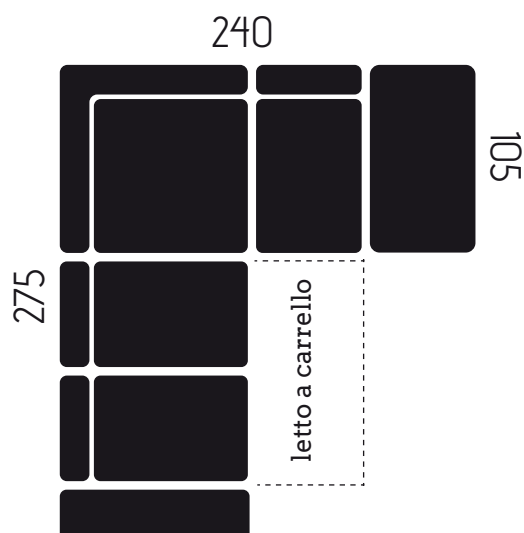

ALBEROBELLO

3 posti letto carrello con bracciolo sinistro
+ angolo poltrona terminale
con pouf contenitore sganciabile

CARATTERISTICHE DIVANO IN FOTO

Tessuto: Mozart

Colore: Light Grey / Elephant

Posti: 6

Dimensioni (cm): 240x275

- Angolare terminale con pouf contenitore sganciabile
- Letto a Carrello
- Poggiatesta Reclinabile a Cricchetto

ALBEROBELLO

CARATTERISTICHE TECNICHE

	POLTRONA	POLTRONA MAX	2 POSTI	3 POSTI	3 POSTI MAX	
 75 105	 96 30	 130	 140	 190	 200	 220
ANGOLO POLTRONA TERMINALE  240 105	CL  175 95	 100	 110	 160	 170	 190
angolo quadro  105 105	letto carrello  175	 130 61	 140 71	 190 121	 200 131	 220 151
pouf contenitore  105 65	letto a ribalta (m)aterasso h 14/18 (r)ete  212	 150 (m) 70 (r)90	 180 (m) 100 (r)120	 200 (m) 120 (r)140	 220 (m) 140 (r)160	 240 (m) 160 (r)180
	letto a ribalta (m)aterasso h 14 (r)ete  212	 120 (m) 70 (r)90	 150 (m) 100 (r)120	 170 (m) 120 (r)140	 190 (m) 140 (r)160	 210 (m) 160 (r)180