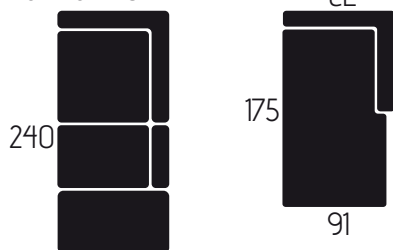

ASCOLI

3 posti con bracciolo sinistro
+ angolo poltrona terminale
con pouf sganciabile

CARATTERISTICHE DIVANO IN FOTO

Tessuto: Munik

Colore: Light Grey / Ash 21

Posti: 6

Dimensioni (cm): 240x280

- Angolare con pouf sganciabile
- Poggiatesta Reclinabile a Cricchetto
- Piede in acciaio

CARATTERISTICHE TECNICHE

POLTRONA	POLTRONA MAX	2 POSTI	3 POSTI	3 POSTI MAX
 140	 150	 200	 210	 230
 105	 115	 165	 175	 195
 70	 80	 130	 140	 160

ANGOLO
POLTRONA SB TERM

angolo quadro

pouf
sganciabile