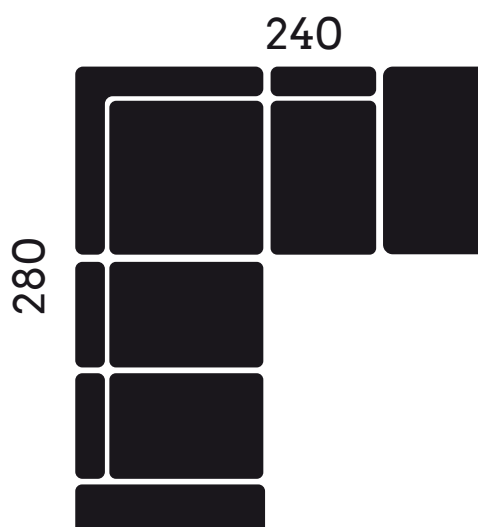

ASCOLI

3 posti con bracciolo sinistro
+ angolo poltrona terminale
con pouf sganciabile

CARATTERISTICHE DIVANO IN FOTO

Tessuto: Munik

Colore: Light Grey / Ash 21

Posti: 6

Dimensioni (cm): 240x280

- Angolare con pouf sganciabile
- Poggiatesta Reclinabile a Cricchetto
- Piede in acciaio

CARATTERISTICHE TECNICHE

POLTRONA	POLTRONA MAX	2 POSTI	3 POSTI	3 POSTI MAX
 140	 150	 200	 210	 230
 105	 115	 165	 175	 195
 70	 80	 130	 140	 160

ANGOLO
POLTRONA SB TERM

angolo quadro

pouf
sganciabile