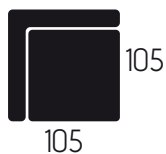

ASCOLI

3 posti con bracciolo sinistro
+ angolo poltrona terminale
con pouf sganciabile

CARATTERISTICHE DIVANO IN FOTO

Tessuto: Munik

Colore: Light Grey / Ash 21

Posti: 6

Dimensioni (cm): 240x280

- Angolare con pouf sganciabile
- Poggiatesta Reclinabile a Cricchetto
- Piede in acciaio

CARATTERISTICHE TECNICHE

POLTRONA	POLTRONA MAX	2 POSTI	3 POSTI	3 POSTI MAX
 140	 150	 200	 210	 230
 105	 115	 165	 175	 195
 70	 80	 130	 140	 160

ANGOLO
POLTRONA SB TERM

angolo quadro

pouf
sganciabile