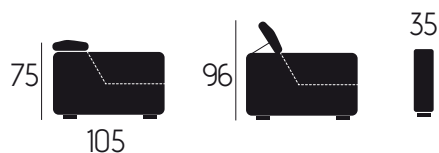

ASCOLI

3 posti con bracciolo sinistro
+ angolo poltrona terminale
con pouf sganciabile

CARATTERISTICHE DIVANO IN FOTO

Tessuto: Munik

Colore: Light Grey / Ash 21

Posti: 6

Dimensioni (cm): 240x280

- Angolare con pouf sganciabile
- Poggiatesta Reclinabile a Cricchetto
- Piede in acciaio

CARATTERISTICHE TECNICHE

POLTRONA	POLTRONA MAX	2 POSTI	3 POSTI	3 POSTI MAX
 140	 150	 200	 210	 230
 105	 115	 165	 175	 195
 70	 80	 130	 140	 160

ANGOLO
POLTRONA SB TERM

angolo quadro

pouf
sganciabile