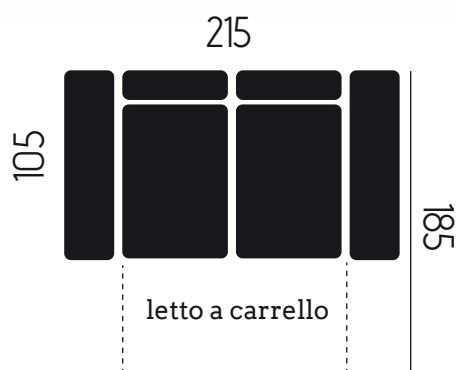

BAR1
 3 posti letto carrello

CARATTERISTICHE DIVANO IN FOTO

Tessuto: Mozart

Colore: Taupe / Light Grey

Posti: 3

Dimensioni (cm): 215x105

Letto a Carrello

Poggiatesta Reclinabile a Cricchetto