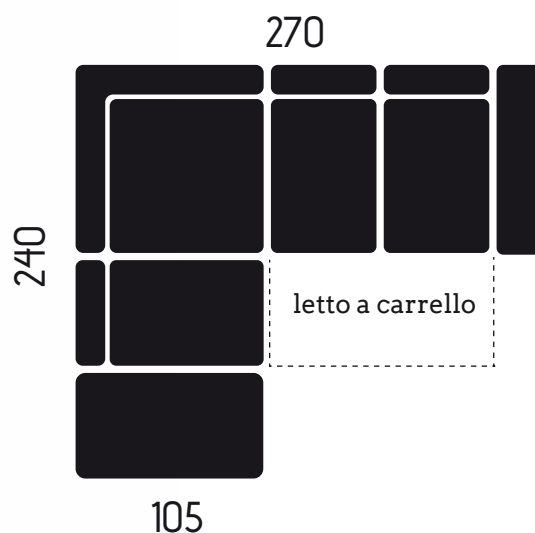

# BELLUNO

3 posti letto carrello con bracciolo destro  
 + angolo poltrona terminale  
 con pouf contenitore sganciabile

## CARATTERISTICHE DIVANO IN FOTO

Tessuto: Scarlet

Colore: 11 / 6

Posti: 6

Dimensioni (cm): 240x270

- Angolo poltrona terminale  
con pouf contenitore sganciabile
- Letto a Carrello
- Poggiatesta Reclinabile a Cricchetto