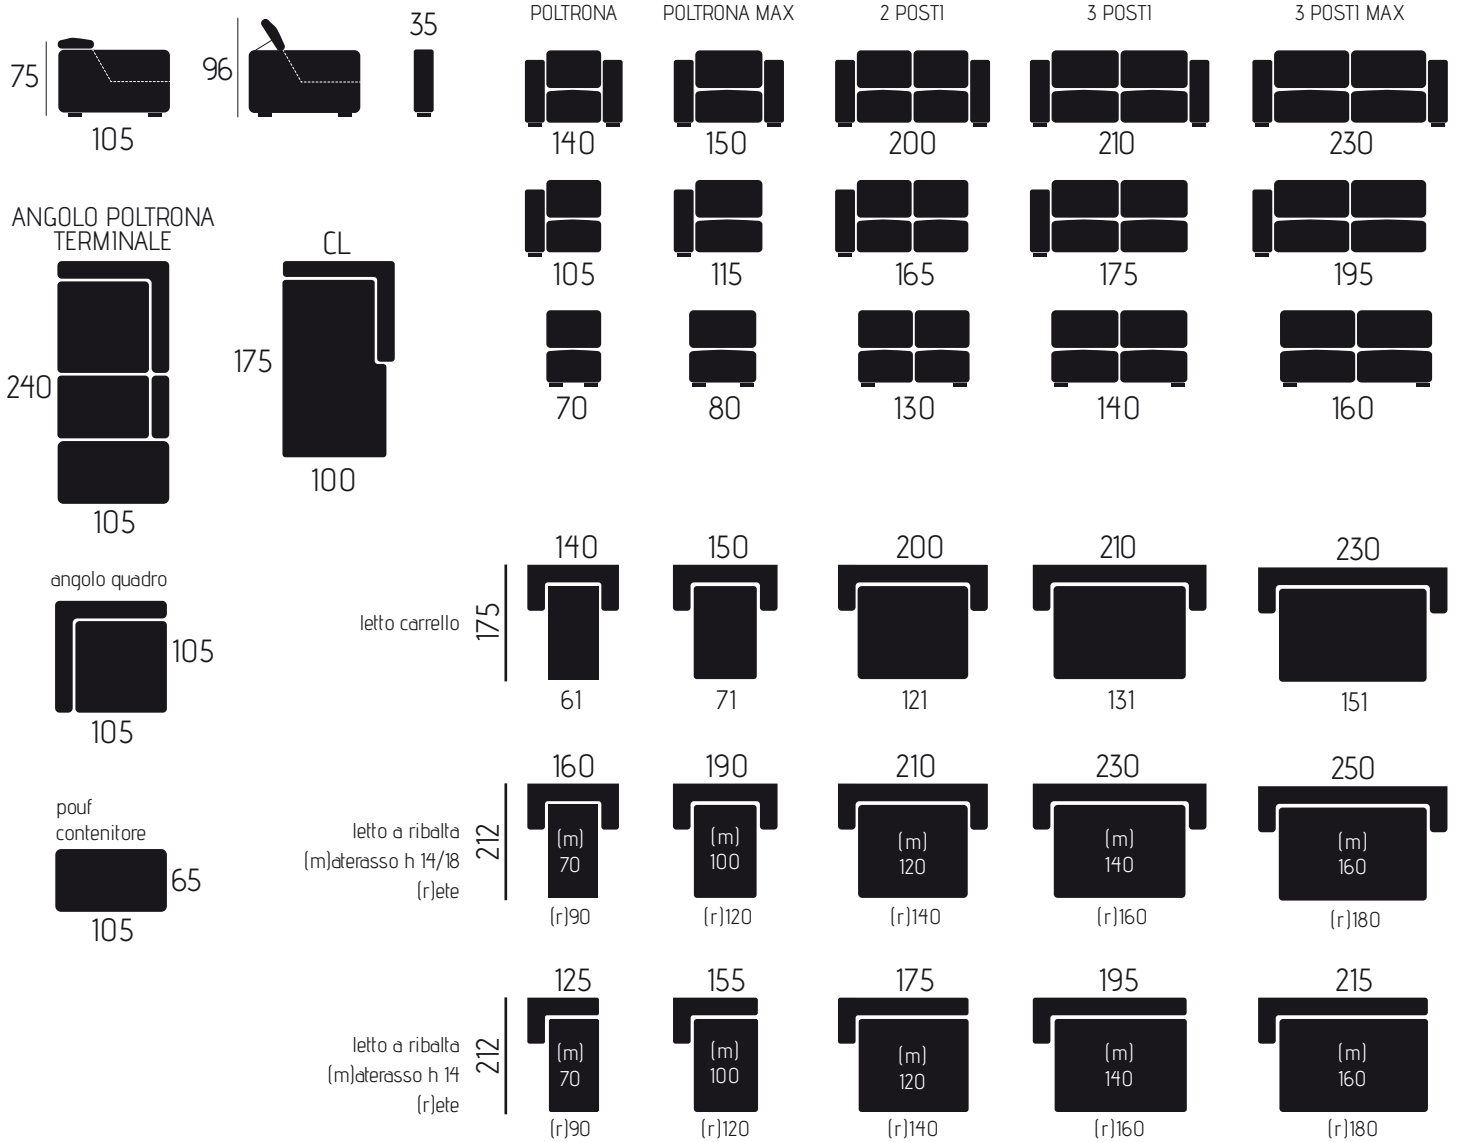

CARATTERISTICHE TECNICHE

RECLINER ELETTRICO

157

RECLINER RECLINER RECLINER RECLINER RECLINER

Il meccanismo Recliner Eelettrico può essere installato anche ad una sola seduta.