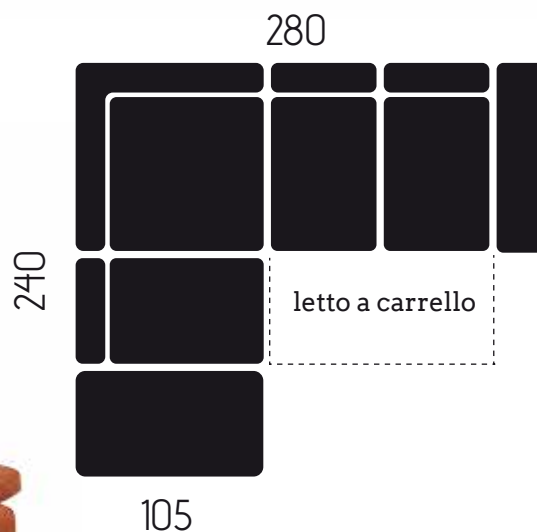

BERLINO

3 posti letto carrello con bracciolo destro
+ angolo poltrona terminale
con pouf sganciabile

CARATTERISTICHE DIVANO IN FOTO

Tessuto: Marika

Colore: 19

Posti: 6

Dimensioni (cm): 240x280

☒ Angolare con pouf contenitore sganciabile

☒ Letto a Carrello

☒ Poggiatesta Reclinabile a Cricchetto

☒ Piede in acciaio