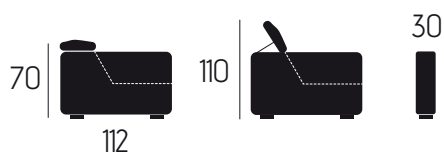

## BEST

3 posti max con bracciolo destro  
+ penisola  
+ 1 recliner elettrico

### CARATTERISTICHE DIVANO IN FOTO

Tessuto: Aquaclean Dallas

Colore: 103 / 104

Posti: 6

Dimensioni (cm): 230x302

Poggiatesta Reclinabile a Cricchetto

Recliner elettrici

Piede in acciaio

## CARATTERISTICHE TECNICHE

ANGOLO  
POLTRONA TERMINALE

angolo quadro

RECLINER  
ELETTRICO

157

POLTRONA

125

95

65

2 POSTI

170

140

110

3 POSTI

190

160