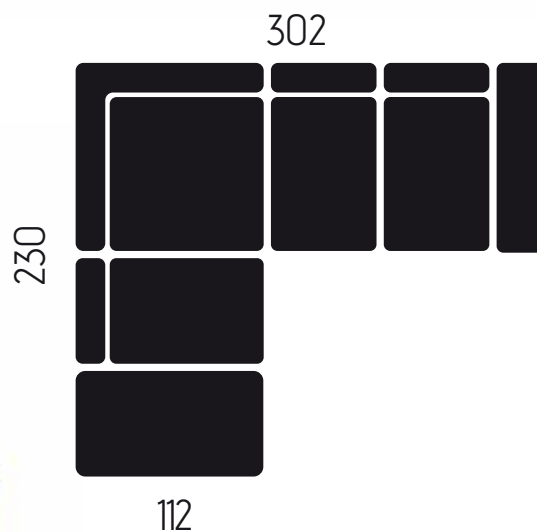

## BEST

3 posti max con bracciolo destro  
+ penisola  
+ 1 recliner elettrico

### CARATTERISTICHE DIVANO IN FOTO

Tessuto: Aquaclean Dallas

Colore: 103 / 104

Posti: 6

Dimensioni (cm): 230x302

Poggiatesta Reclinabile a Cricchetto

Recliner elettrici

Piede in acciaio

## CARATTERISTICHE TECNICHE

ANGOLO  
POLTRONA TERMINALE

angolo quadro

RECLINER  
ELETTRICO

157

POLTRONA

125

95

65

2 POSTI

170

140

110

3 POSTI

190

160