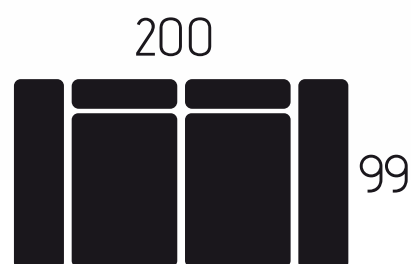

ETNA

3 posti letto a ribalta

CARATTERISTICHE DIVANO IN FOTO

Tessuto: Munich

Colore: Arena / Cream 02

Posti: 3

Dimensioni (cm): 200x99

Letto a Ribalta

CARATTERISTICHE TECNICHE

20

letto a ribalta
(m) materasso h 14/18
(r) rete

207

	POLTRONA	2 POSTI	2 POSTI MAX	3 POSTI	3 POSTI MAX
	130	160	180	200	220
	110	140	160	180	200
	90	120	140	160	180
	130	160	180	200	220
	(m) 70 (r) 90	(m) 100 (r) 120	(m) 120 (r) 140	(m) 140 (r) 160	(m) 160 (r) 180