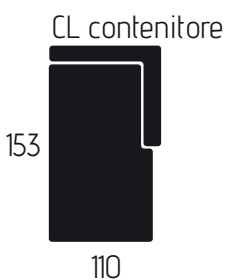

ETNA

3 posti letto a ribalta

CARATTERISTICHE DIVANO IN FOTO

Tessuto: Munich

Colore: Arena / Cream 02

Posti: 3

Dimensioni (cm): 200x99

Letto a Ribalta

CARATTERISTICHE TECNICHE

20

letto a ribalta
(m) materasso h 14/18
(r) rete

207

	POLTRONA	2 POSTI	2 POSTI MAX	3 POSTI	3 POSTI MAX
	130	160	180	200	220
	110	140	160	180	200
	90	120	140	160	180
	130	160	180	200	220
	(m) 70 (r) 90	(m) 100 (r) 120	(m) 120 (r) 140	(m) 140 (r) 160	(m) 160 (r) 180