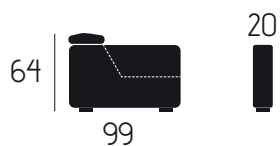

ETNA

3 posti letto a ribalta

CARATTERISTICHE DIVANO IN FOTO

Tessuto: Munich

Colore: Arena / Cream 02

Posti: 3

Dimensioni (cm): 200x99

Letto a Ribalta

CARATTERISTICHE TECNICHE

20

letto a ribalta
(m) materasso h 14/18
(r) rete

207

	POLTRONA	2 POSTI	2 POSTI MAX	3 POSTI	3 POSTI MAX
	130	160	180	200	220
	110	140	160	180	200
	90	120	140	160	180
	130	160	180	200	220
	(m) 70 (r) 90	(m) 100 (r) 120	(m) 120 (r) 140	(m) 140 (r) 160	(m) 160 (r) 180