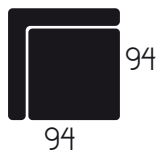

3 POSTI

ANGOLO POLTRONA
TERMINALE

CL

angolo quadro

letto carrello

175

pouf
contenitore