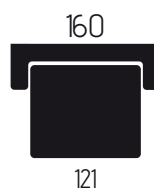

MODUGNO

2 posti maxi letto carrello con bracciolo sinistro
+ angolo poltrona terminale con pouf contenitore sganciabile

CARATTERISTICHE DIVANO IN FOTO

Tessuto: Mozart

Colore: Dark brown

Posti: 5½

Dimensioni (cm): 239x220

Angolo poltrona terminale con pouf sganciabile

Letto a Carrello

MODUGNO

CARATTERISTICHE TECNICHE

15

POLTRONA

2 POSTI

2 POSTI MAX

3 POSTI

ANGOLO POLTRONA
TERMINALE

CL

angolo quadro

letto carrello

175

pouf
contenitore