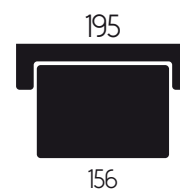

MODUGNO

2 posti maxi letto carrello con bracciolo sinistro
+ angolo poltrona terminale con pouf contenitore sganciabile

CARATTERISTICHE DIVANO IN FOTO

Tessuto: Mozart

Colore: Dark brown

Posti: 5½

Dimensioni (cm): 239x220

3 POSTI

ANGOLO POLTRONA
TERMINALE

CL

angolo quadro

letto carrello

175

pouf
contenitore