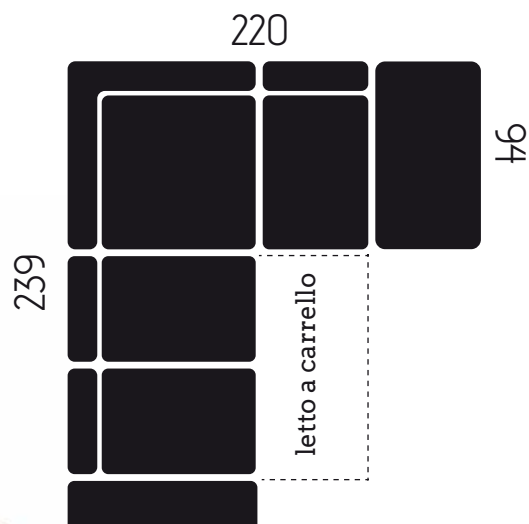

MODUGNO

2 posti maxi letto carrello con bracciolo sinistro
+ angolo poltrona terminale con pouf contenitore sganciabile

CARATTERISTICHE DIVANO IN FOTO

Tessuto: Mozart

Colore: Dark brown

Posti: 5½

Dimensioni (cm): 239x220

Angolo poltrona terminale con pouf sganciabile

Letto a Carrello

MODUGNO

CARATTERISTICHE TECNICHE

15

POLTRONA

2 POSTI

2 POSTI MAX

3 POSTI

ANGOLO POLTRONA
TERMINALE

CL

angolo quadro

letto carrello

175

pouf
contenitore