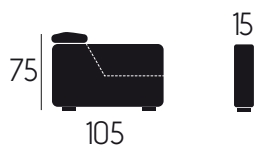

MODUGNO

2 posti maxi letto carrello con bracciolo sinistro
+ angolo poltrona terminale con pouf contenitore sganciabile

CARATTERISTICHE DIVANO IN FOTO

Tessuto: Mozart

Colore: Dark brown

Posti: 5½

Dimensioni (cm): 239x220

Angolo poltrona terminale con pouf sganciabile

Letto a Carrello

MODUGNO

CARATTERISTICHE TECNICHE

15

POLTRONA

2 POSTI

2 POSTI MAX

3 POSTI

ANGOLO POLTRONA
TERMINALE

CL

angolo quadro

letto carrello

175

pouf
contenitore