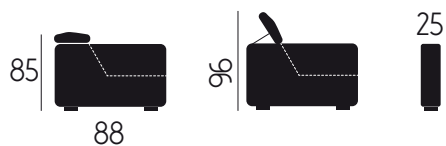

## CARATTERISTICHE DIVANO IN FOTO

Tessuto: Mozart

Colore: Elephant / Beige

Posti: 5

Dimensioni (cm): 265x157

Letto a Carrello

CL Contenitore

Poggiatesta Reclinabile a Cricchetto

## CARATTERISTICHE TECNICHE

| POLTRONA   | 2 POSTI  | 3 POSTI   |
|--|--|---|
| <br>120         | <br>170          | <br>190          |
| <br>95          | <br>145          | <br>165          |
| <br>70          | <br>120          | <br>140          |
| <br>120<br>61 | <br>170<br>111 | <br>190<br>131 |