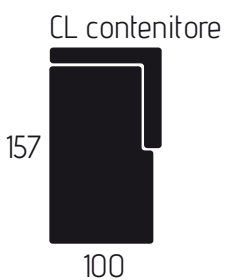

## CARATTERISTICHE DIVANO IN FOTO

Tessuto: Mozart

Colore: Elephant / Beige

Posti: 5

Dimensioni (cm): 265x157

Letto a Carrello

CL Contenitore

Poggiatesta Reclinabile a Cricchetto

## CARATTERISTICHE TECNICHE

| POLTRONA   | 2 POSTI  | 3 POSTI   |
|--|--|---|
| <br>120         | <br>170          | <br>190          |
| <br>95          | <br>145          | <br>165          |
| <br>70          | <br>120          | <br>140          |
| <br>120<br>61 | <br>170<br>111 | <br>190<br>131 |