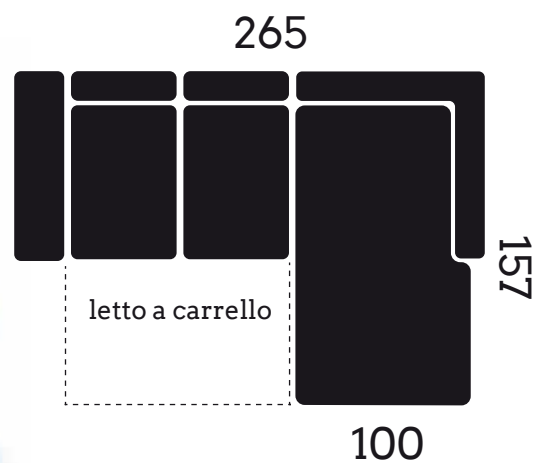

# OSTUNI

3 posti letto carrello con bracciolo sinistro  
+ cl contenitore destro

## CARATTERISTICHE DIVANO IN FOTO

Tessuto: Mozart

Colore: Elephant / Beige

Posti: 5

Dimensioni (cm): 265x157

Letto a Carrello

CL Contenitore

Poggiatesta Reclinabile a Cricchetto

## CARATTERISTICHE TECNICHE

| POLTRONA   | 2 POSTI  | 3 POSTI   |
|--|--|---|
| <br>120         | <br>170          | <br>190          |
| <br>95          | <br>145          | <br>165          |
| <br>70          | <br>120          | <br>140          |
| <br>120<br>61 | <br>170<br>111 | <br>190<br>131 |