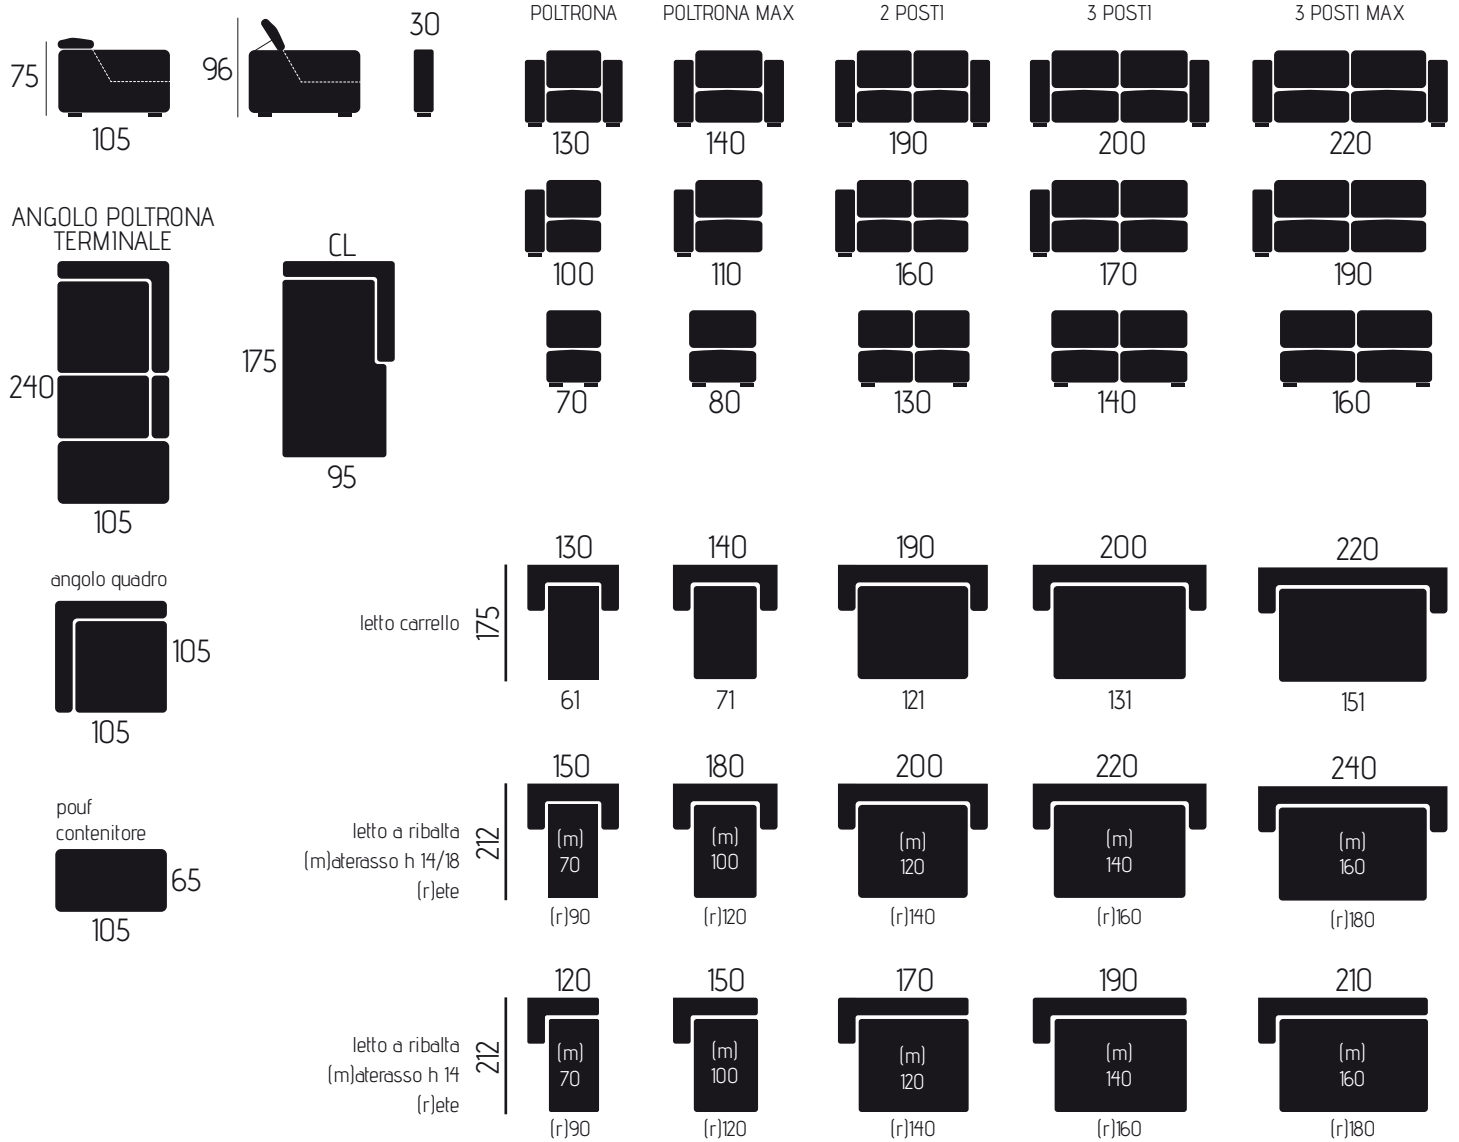

GENOVA

3 posti letto carrello con bracciolo destro
+ angolo poltrona terminale
+ pouf contenitore sganciabile

CARATTERISTICHE DIVANO IN FOTO

Tessuto: Diletta

Colore: Ice

Posti: 6

Dimensioni (cm): 275x240

- Angolare con pouf sganciabile
- Poggiatesta Reclinabile a Cricchetto
- Letto a carrello

CARATTERISTICHE TECNICHE

**RECLINER
ELETTRICO**

157

RECLINER

RECLINER

RECLINER

RECLINER

RECLINER

Il meccanismo Recliner Elettrico può essere installato anche ad una sola seduta.