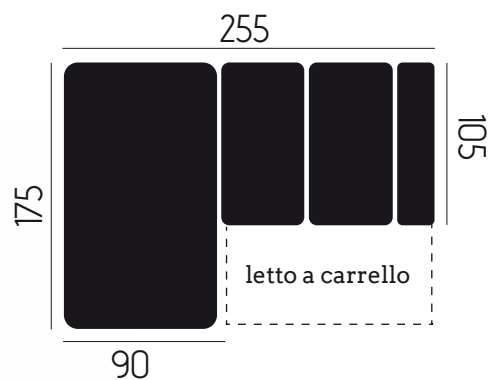

MELANIA

CARATTERISTICHE DIVANO IN FOTO

Tessuto: Mozart

Colore: Beige / Brown

Posti: 5½

Dimensioni (cm): 255x175

☒ CL contenitore

☒ Letto a Carrello

☒ Poggiatesta Reclinabile a Cricchetto

☒ Pouf Contenitore sganciabile