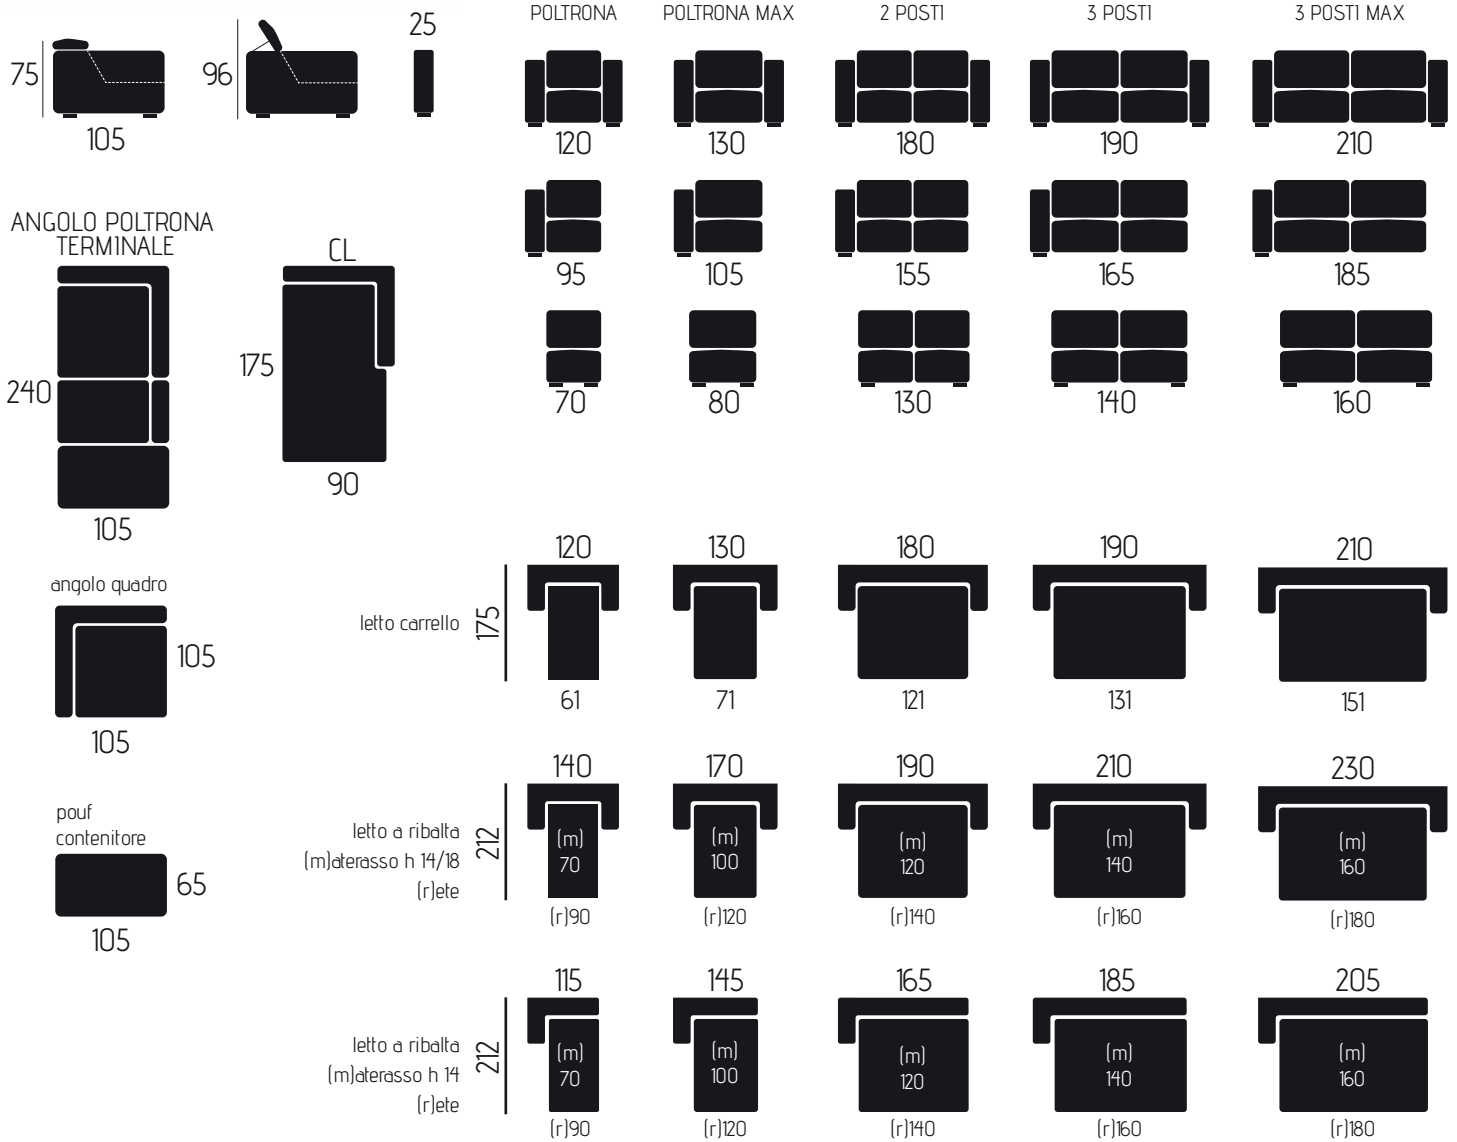

CARATTERISTICHE TECNICHE

RECLINER ELETTRICO

157

RECLINER RECLINER RECLINER RECLINER RECLINER

Il meccanismo Recliner Eleeetrico può essere installato anche ad una sola seduta.