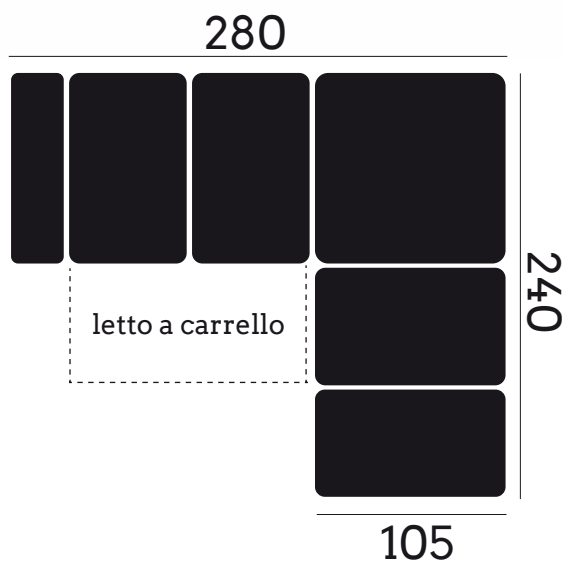

PYRUS

CARATTERISTICHE DIVANO IN FOTO

Tessuto: Marsiglia

Colore: Ice / Grey

Posti: 6

Dimensioni (cm): 280x240

- Angolare terminale
- Letto a Carrello
- Poggiatesta Reclinabile a Cricchetto
- Pouf Contenitore sganciabile