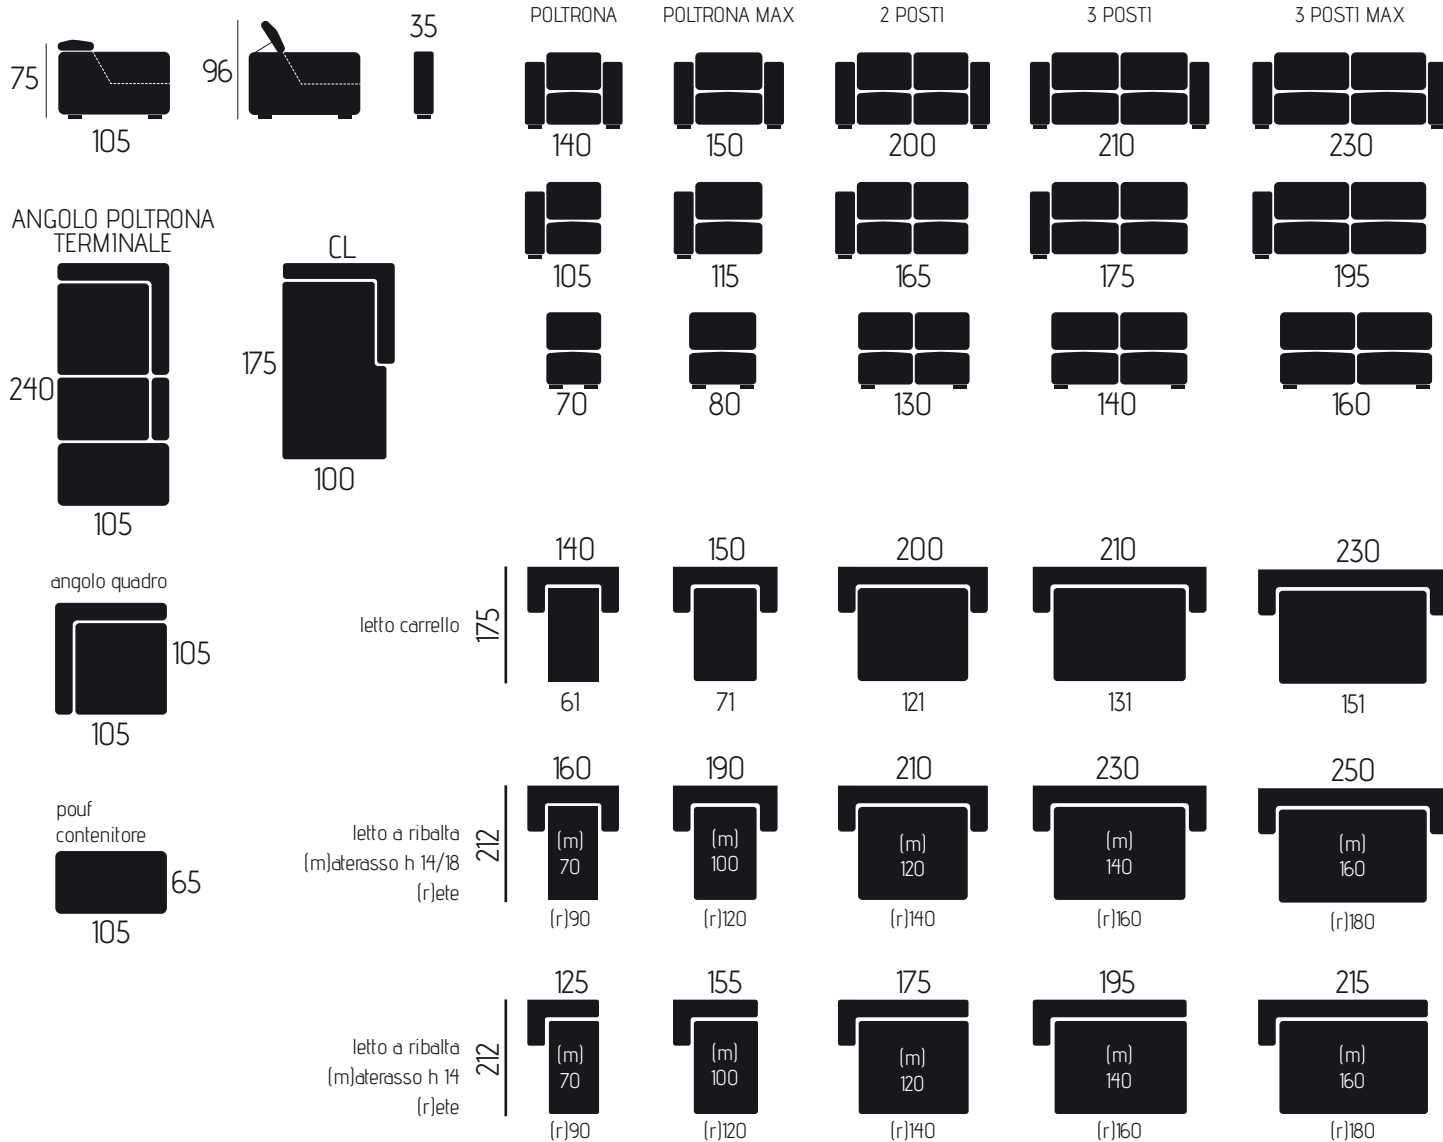

PYRUS

CARATTERISTICHE DIVANO IN FOTO

Tessuto: Marsiglia

Colore: Ice / Grey

Posti: 6

Dimensioni (cm): 280x240

- Angolare terminale
- Letto a Carrello
- Poggiatesta Reclinabile a Cricchetto
- Pouf Contenitore sganciabile

CARATTERISTICHE TECNICHE

RECLINER
ELETTRICO

157

RECLINER RECLINER RECLINER RECLINER RECLINER

Il meccanismo Recliner Eelettrico può essere installato anche ad una sola seduta.