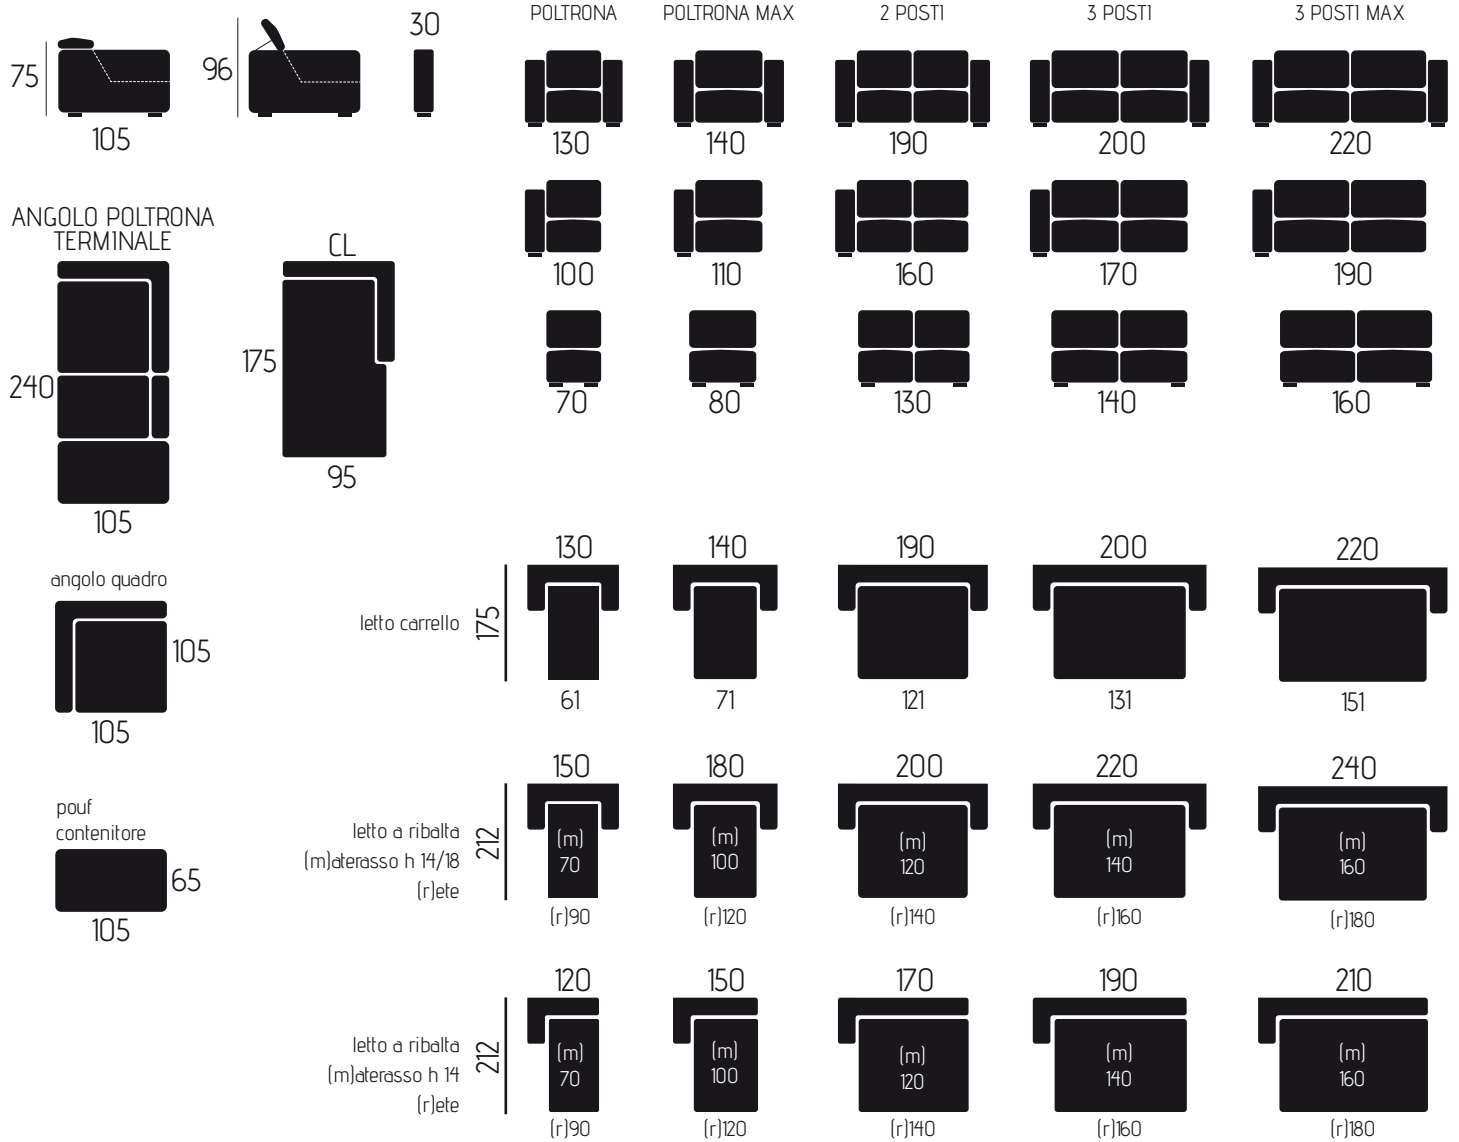

ULISSE

CARATTERISTICHE DIVANO IN FOTO

Tessuto: Munich

Colore: Light Grey / Ash

Posti: 6

Dimensioni (cm): 275x240

Angolare terminale

Letto a Carrello

Poggiatesta Reclinabile a Cricchetto

ULISSE

CARATTERISTICHE TECNICHE

RECLINER ELETTRICO

157

RECLINER RECLINER RECLINER RECLINER RECLINER

Il meccanismo Recliner Eelettrico può essere installato anche ad una sola seduta.