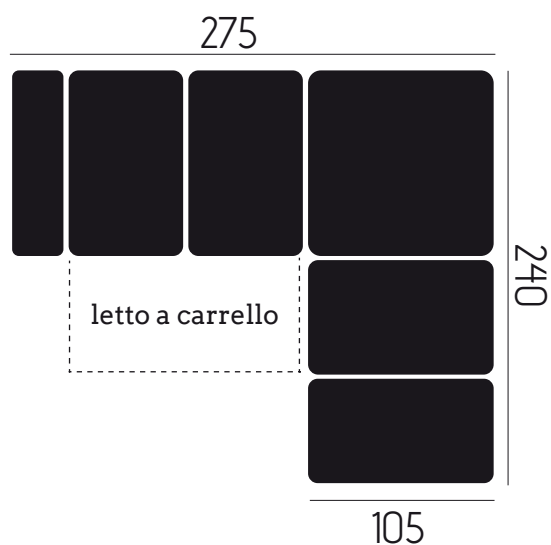

CARATTERISTICHE DIVANO IN FOTO

Tessuto: Munich

Colore: Light Grey / Ash

Posti: 6

Dimensioni (cm): 275x240

☒ Angolare terminale

☒ Letto a Carrello

☒ Poggiatesta Reclinabile a Cricchetto