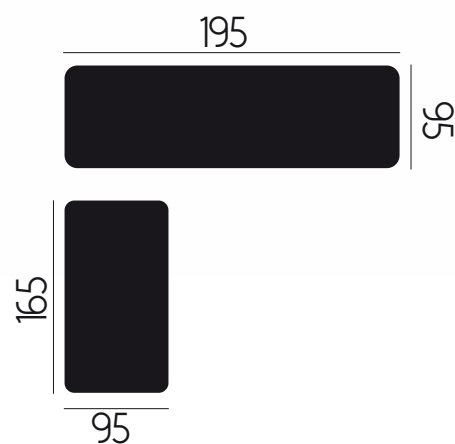

LONDRA

3 + 2 posti

CARATTERISTICHE DIVANO IN FOTO

Tessuto: Extraleather

Colore: Grey / White

Posti: 3 + 2

Dimensioni (cm): 195x95 | 165x95

Contemporaneo