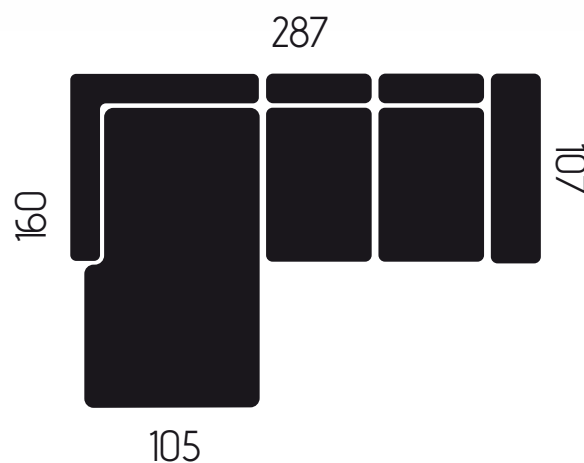

MAGENTA

3p bracciolo destro + cl non contenitore

CARATTERISTICHE DIVANO IN FOTO

Tessuto: Flash

Colore: Beige / Camel

Posti: 5

Dimensioni (cm): 287x160

Recliner con CL

Piedi in acciaio

Poggiatesta Reclinabile a Cricchetto

CARATTERISTICHE TECNICHE