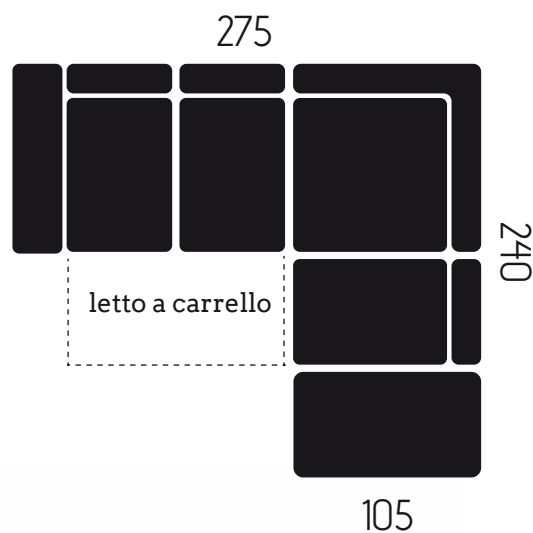

MARGOT

3p letto carrello con bracciolo sinistro
+ angolo poltrona terminale
con pouff contenitore sganciabile

CARATTERISTICHE DIVANO IN FOTO

Tessuto: Extraleather / Mirò

Colore: White / Antracite

Posti: 6

Dimensioni (cm): 275x240

Angolare terminale con pouff contenitore sganciabile

Letto a Carrello

Poggiatesta Reclinabile a Cricchetto

MARGOT

CARATTERISTICHE TECNICHE