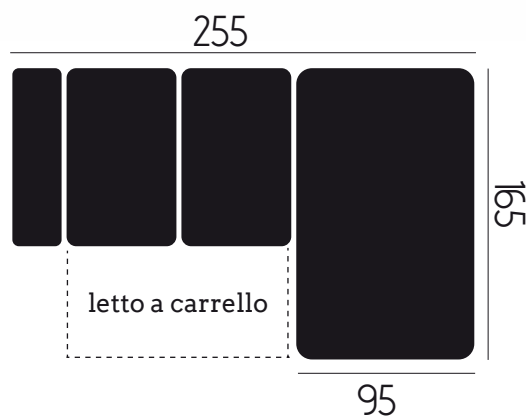

## CARATTERISTICHE DIVANO IN FOTO

Tessuto: Mozart

Colore: Bordeaux

Posti: 5

Dimensioni (cm): 255x165

Trasformabile con CL (Chaise Longue)

Letto a Carrello

Chaise Longue contenitore