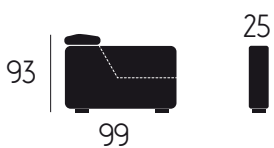

ORLANDO

3 posti + letto a ribalta

CARATTERISTICHE DIVANO IN FOTO

Tessuto: Diletta

Colore: Antracite

Posti: 3

Dimensioni (cm): 210x99 | Letto aperto: 210x221

Letto a ribalta

Materasso 18 h | Rete elettrosaldata a 2 pieghe

Spalliera porta quanciali

CARATTERISTICHE TECNICHE

	POLTRONA	2 POSTI	2 POSTI MAX	3 POSTI	3 POSTI MAX
	 140	 170	 190	 210	 230
	 115	 145	 165	 185	 205
	 90	 120	 140	 160	 180
	140	170	190	240	230
letto a ribalta (m) materasso h 14/18 (r) rete	 221 (m) 70 (r) 90	 (m) 100 (r) 120	 (m) 120 (r) 140	 (m) 140 (r) 160	 (m) 160 (r) 180
	115	145	165	185	205
letto a ribalta (m) materasso h 14/18 (r) rete	 221 (m) 70 (r) 90	 (m) 100 (r) 120	 (m) 120 (r) 140	 (m) 140 (r) 160	 (m) 160 (r) 180