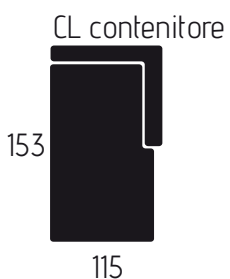

ORLANDO

3 posti + letto a ribalta

CARATTERISTICHE DIVANO IN FOTO

Tessuto: Diletta

Colore: Antracite

Posti: 3

Dimensioni (cm): 210x99 | Letto aperto: 210x221

Letto a ribalta

Materasso 18 h | Rete elettrosaldata a 2 pieghe

Spalliera porta quanciali

CARATTERISTICHE TECNICHE

	POLTRONA	2 POSTI	2 POSTI MAX	3 POSTI	3 POSTI MAX
	 140	 170	 190	 210	 230
	 115	 145	 165	 185	 205
	 90	 120	 140	 160	 180
	140	170	190	240	230
letto a ribalta (m) materasso h 14/18 (r) rete	 221 (m) 70 (r) 90	 (m) 100 (r) 120	 (m) 120 (r) 140	 (m) 140 (r) 160	 (m) 160 (r) 180
	115	145	165	185	205
letto a ribalta (m) materasso h 14/18 (r) rete	 221 (m) 70 (r) 90	 (m) 100 (r) 120	 (m) 120 (r) 140	 (m) 140 (r) 160	 (m) 160 (r) 180