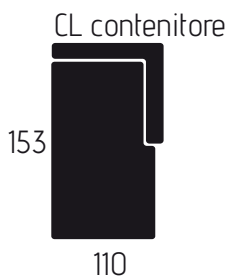

SMILE

3 posti + letto a ribalta

CARATTERISTICHE DIVANO IN FOTO

Tessuto: Cairo

Colore: Tabac / Beige

Posti: 3

Dimensioni (cm): 200x99 | Letto aperto: 200x221

Letto a ribalta

Materasso 18 h | Rete elettrosaldada a 2 pieghe

Spalliera porta quanciali

CARATTERISTICHE TECNICHE

	POLTRONA	2 POSTI	2 POSTI MAX	3 POSTI	3 POSTI MAX
CL contenitore	130	160	180	200	220
	110	140	160	180	200
	90	120	140	160	180
	130	160	180	200	220
letto a ribalta (m) materasso h 14/18 (r) rete	(m) 70 (r) 90	(m) 100 (r) 120	(m) 120 (r) 140	(m) 140 (r) 160	(m) 160 (r) 180