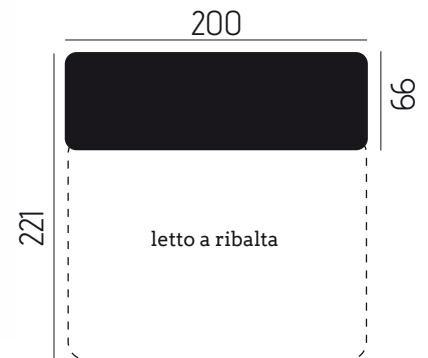

SMILE

3 posti + letto a ribalta

CARATTERISTICHE DIVANO IN FOTO

Tessuto: Cairo

Colore: Tabac / Beige

Posti: 3

Dimensioni (cm): 200x99 | Letto aperto: 200x221

Letto a ribalta

Materasso 18 h | Rete elettrosaldada a 2 pieghe

Spalliera porta quanciali

CARATTERISTICHE TECNICHE

	POLTRONA	2 POSTI	2 POSTI MAX	3 POSTI	3 POSTI MAX
CL contenitore	130	160	180	200	220
	110	140	160	180	200
	90	120	140	160	180
	130	160	180	200	220
letto a ribalta (m) materasso h 14/18 (r) rete	(m) 70 (r) 90	(m) 100 (r) 120	(m) 120 (r) 140	(m) 140 (r) 160	(m) 160 (r) 180