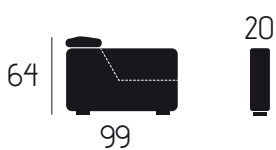

SMILE

3 posti + letto a ribalta

CARATTERISTICHE DIVANO IN FOTO

Tessuto: Cairo

Colore: Tabac / Beige

Posti: 3

Dimensioni (cm): 200x99 | Letto aperto: 200x221

Letto a ribalta

Materasso 18 h | Rete elettrosaldada a 2 pieghe

Spalliera porta quanciali

CARATTERISTICHE TECNICHE

	POLTRONA	2 POSTI	2 POSTI MAX	3 POSTI	3 POSTI MAX
CL contenitore	130	160	180	200	220
	110	140	160	180	200
	90	120	140	160	180
	130	160	180	200	220
letto a ribalta (m) materasso h 14/18 (r) rete	(m) 70 (r) 90	(m) 100 (r) 120	(m) 120 (r) 140	(m) 140 (r) 160	(m) 160 (r) 180