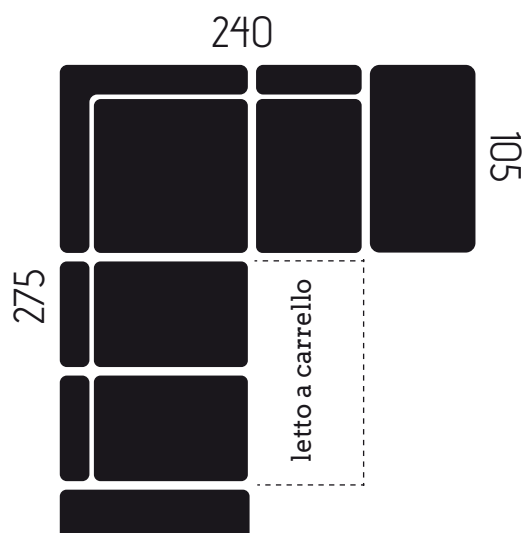

# ALBEROBELLO

3 posti letto carrello con bracciolo sinistro  
+ angolo poltrona terminale  
con pouf contenitore sganciabile

## CARATTERISTICHE DIVANO IN FOTO

Tessuto: Mozart

Colore: Light Grey / Elephant

Posti: 6

Dimensioni (cm): 240x275

- Angolare terminale con pouf contenitore sganciabile
- Letto a Carrello
- Poggiatesta Reclinabile a Cricchetto