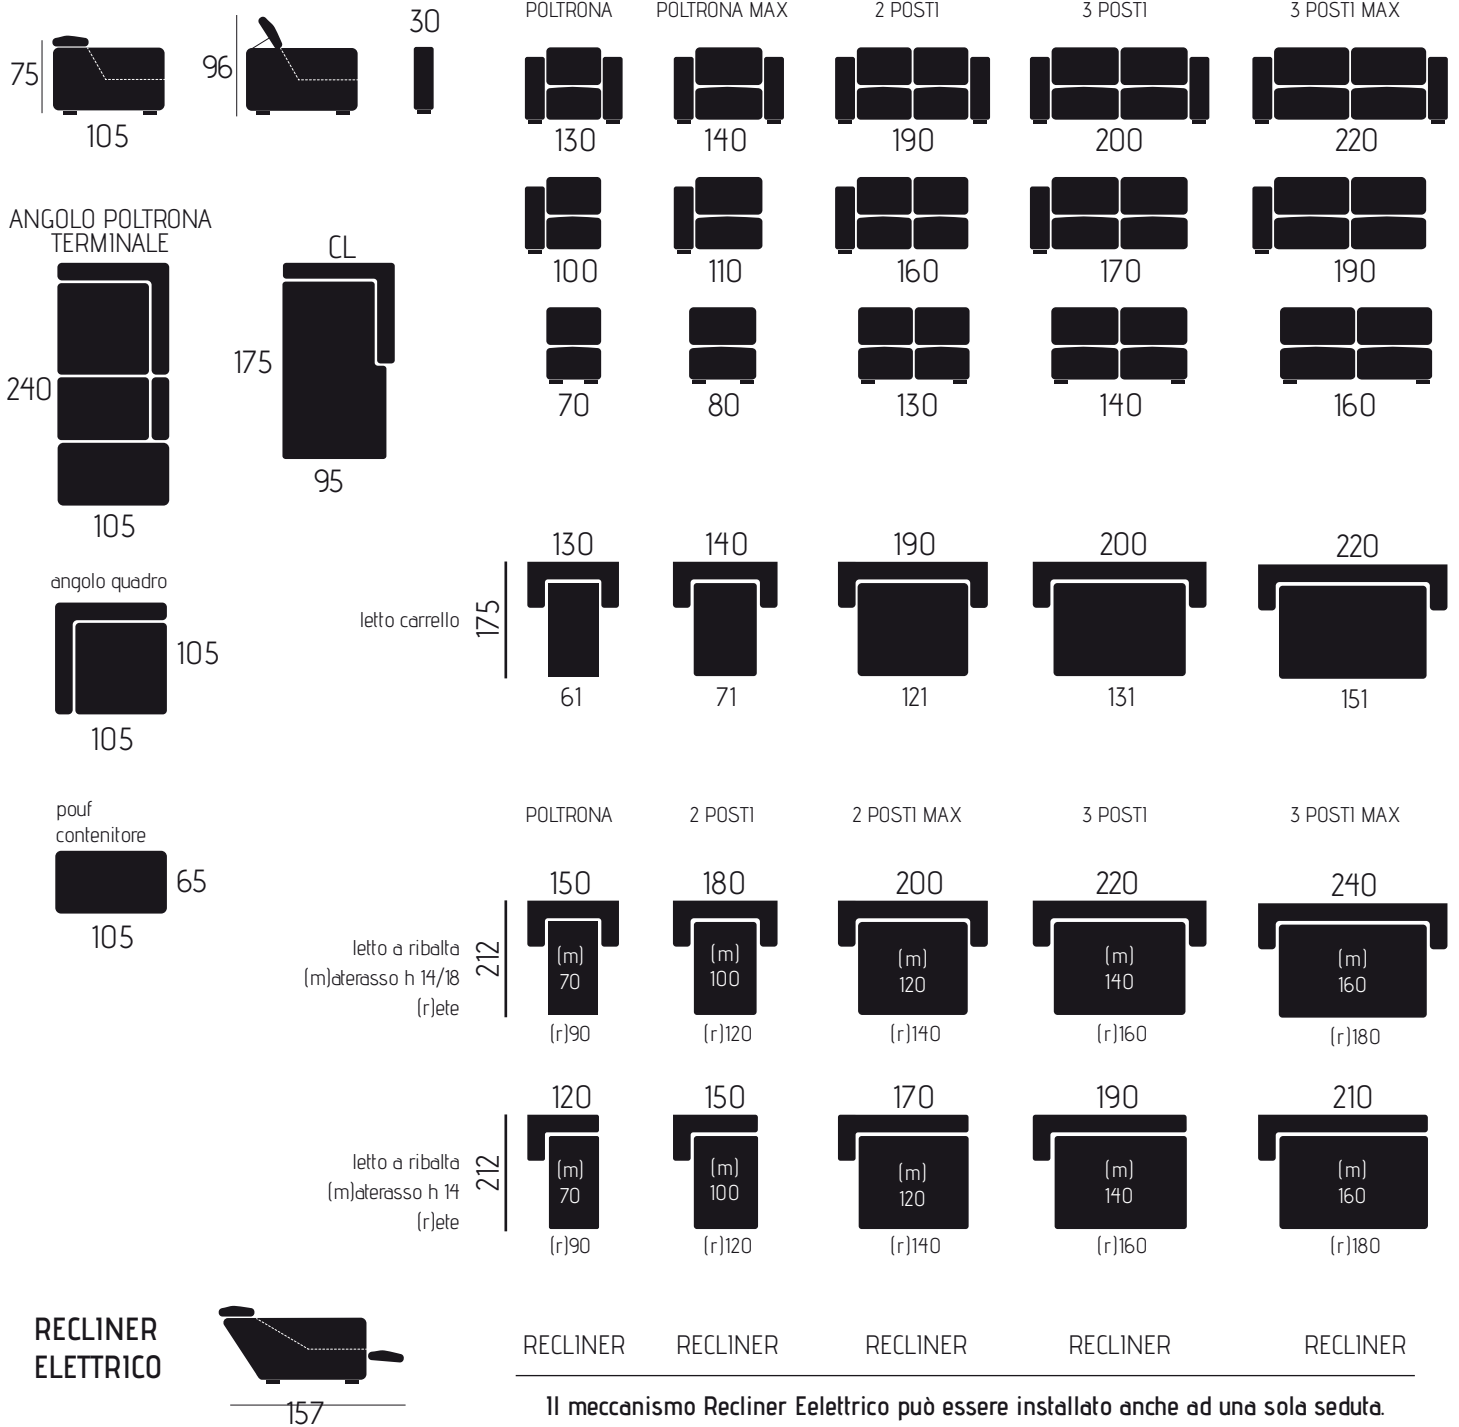

CARATTERISTICHE TECNICHE

Il meccanismo Recliner Elettrico può essere installato anche ad una sola seduta.