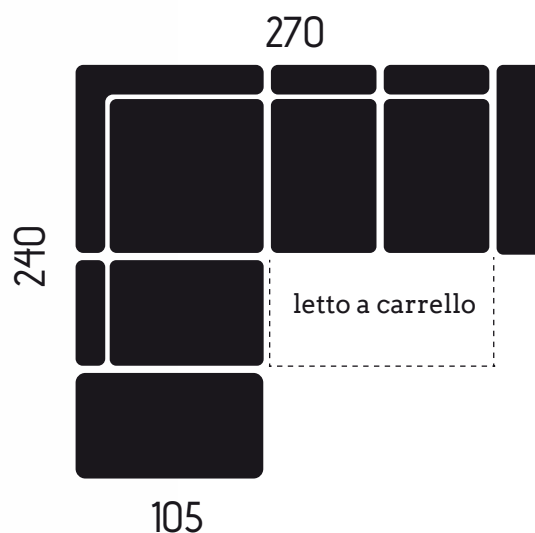

# BELLUNO

3 posti letto carrello con bracciolo destro  
+ angolo poltrona terminale  
con pouf contenitore sganciabile

## CARATTERISTICHE DIVANO IN FOTO

Tessuto: Scarlet

Colore: 11 / 6

Posti: 6

Dimensioni (cm): 240x270

- Angolo poltrona terminale con pouf contenitore sganciabile
- Letto a Carrello
- Poggiatesta Reclinabile a Cricchetto