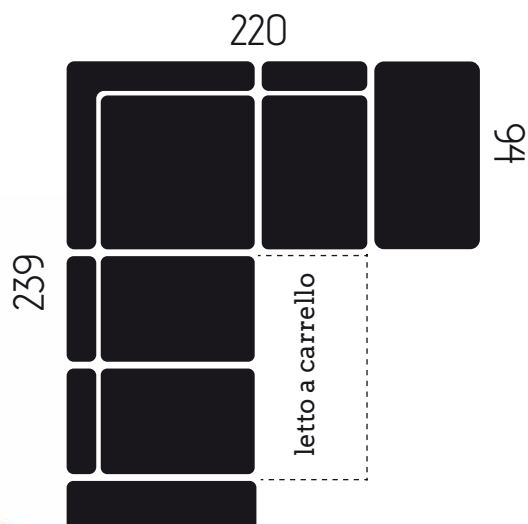

## CARATTERISTICHE DIVANO IN FOTO

Tessuto: Mozart

Colore: Dark brown

Posti: 5½

Dimensioni (cm): 239x220

Angolo poltrona terminale con pouf sganciabile

Letto a Carrello

## CARATTERISTICHE TECNICHE

	POLTRONA	2 POSTI	2 POSTI MAX	3 POSTI
	 95	 140	 160	 195
	 80	 125	 145	 180
	 65	 110	 130	 165
	 95	 140	 160	 195
	 56	 101	 121	 156

ANGOLO POLTRONA  
TERMINALE

angolo quadro