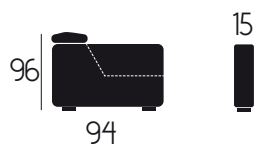

# MODUGNO

2 posti maxi letto carrello con bracciolo sinistro  
+ angolo poltrona terminale con pouf contenitore sganciabile

## CARATTERISTICHE DIVANO IN FOTO

Tessuto: Mozart

Colore: Dark brown

Posti: 5½

Dimensioni (cm): 239x220

Angolo poltrona terminale con pouf sganciabile

Letto a Carrello

## CARATTERISTICHE TECNICHE

	POLTRONA	2 POSTI	2 POSTI MAX	3 POSTI
	 95	 140	 160	 195
	 80	 125	 145	 180
	 65	 110	 130	 165
	 95	 140	 160	 195
	 56	 101	 121	 156

ANGOLO POLTRONA  
TERMINALE

angolo quadro