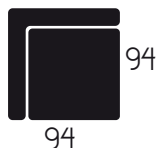

## CARATTERISTICHE DIVANO IN FOTO

Tessuto: Mozart

Colore: Dark brown

Posti: 5½

Dimensioni (cm): 239x220

Angolo poltrona terminale con pouf sganciabile

Letto a Carrello

## CARATTERISTICHE TECNICHE

	POLTRONA	2 POSTI	2 POSTI MAX	3 POSTI
	 95	 140	 160	 195
	 80	 125	 145	 180
	 65	 110	 130	 165
	 95	 140	 160	 195
	 56	 101	 121	 156

ANGOLO POLTRONA  
TERMINALE

angolo quadro