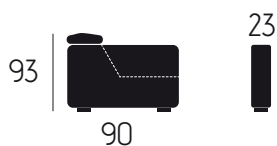

# GIOTTO

3 posti

## CARATTERISTICHE DIVANO IN FOTO

Tessuto: Queens

Colore: Ash

Posti: 3

Dimensioni (cm): 200x90