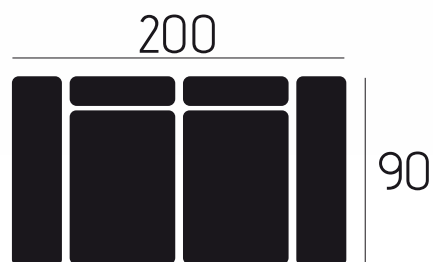

# GIOTTO

3 posti

## CARATTERISTICHE DIVANO IN FOTO

Tessuto: Queens

Colore: Ash

Posti: 3

Dimensioni (cm): 200x90