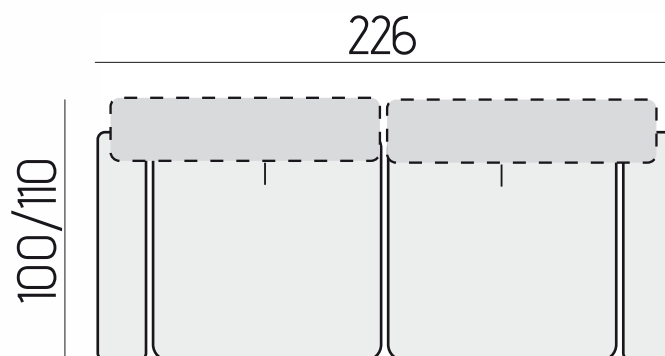

## CARATTERISTICHE DIVANO IN FOTO

Tessuto: Marika

Colore: Yellow

Posti: 3

Dimensioni (cm): 100/110 x 226

Piede (h/cm): 15

CARATTERISTICHE TECNICHE