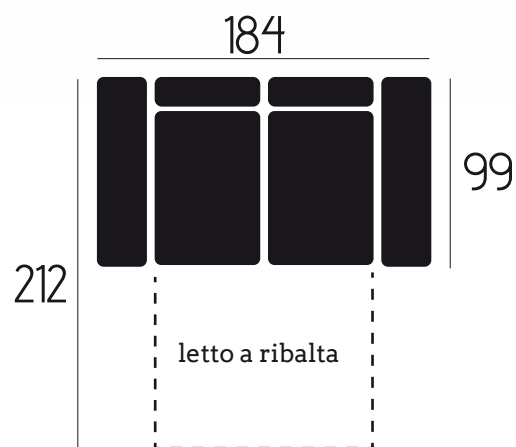

PISTOIA

3 posti letto a ribalta H18

CARATTERISTICHE DIVANO IN FOTO

Tessuto: James

Colore: Jeans / Light Grey

Posti: 3

Dimensioni (cm): 184x99

Letto a Ribalta h 18

PISTOIA

CARATTERISTICHE TECNICHE

POLTRONA	2 POSTI	2 POSTI MAX	3 POSTI	3 POSTI MAX
 114	 144	 164	 184	 204
 102	 132	 152	 172	 192
 90	 120	 140	 160	 180

POLTRONA	2 POSTI	2 POSTI MAX	3 POSTI	3 POSTI MAX
114	144	164	184	204
 (m) 70 (r) 90	 (m) 100 (r) 120	 (m) 120 (r) 140	 (m) 140 (r) 160	 (m) 160 (r) 180

letto a ribalta
 (m) materasso h 14/18
 (r) rete

212