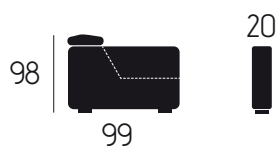

PISTOIA

3 posti letto a ribalta H18

CARATTERISTICHE DIVANO IN FOTO

Tessuto: James

Colore: Jeans / Light Grey

Posti: 3

Dimensioni (cm): 184x99

Letto a Ribalta h 18

PISTOIA

CARATTERISTICHE TECNICHE

POLTRONA	2 POSTI	2 POSTI MAX	3 POSTI	3 POSTI MAX
 114	 144	 164	 184	 204
 102	 132	 152	 172	 192
 90	 120	 140	 160	 180

POLTRONA	2 POSTI	2 POSTI MAX	3 POSTI	3 POSTI MAX
114	144	164	184	204
 (m) 70 (r) 90	 (m) 100 (r) 120	 (m) 120 (r) 140	 (m) 140 (r) 160	 (m) 160 (r) 180

letto a ribalta
 (m) materasso h 14/18
 (r) rete

212