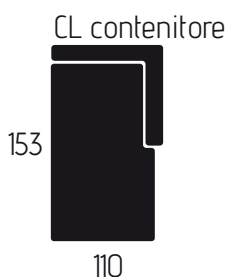

TANGO

3 posti letto a ribalta H18

CARATTERISTICHE DIVANO IN FOTO

Tessuto: Munich

Colore: New lime / New petrol

Posti: 3

Dimensioni (cm): 200x99

Letto a Ribalta h 18

CARATTERISTICHE TECNICHE

	POLTRONA	2 POSTI	2 POSTI MAX	3 POSTI	3 POSTI MAX
	130	160	180	200	220
	110	140	160	180	200
	90	120	140	160	180
letto a ribalta (m) materasso h 14/18 (r) rete	 130 (m) 70 (r) 90	 160 (m) 100 (r) 120	 180 (m) 120 (r) 140	 200 (m) 140 (r) 160	 220 (m) 160 (r) 180