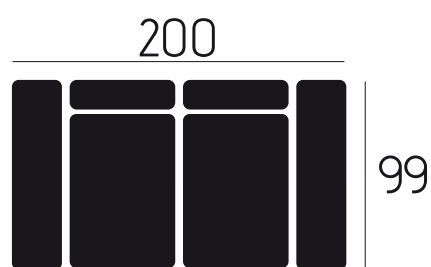

TANGO

3 posti letto a ribalta H18

CARATTERISTICHE DIVANO IN FOTO

Tessuto: Munich

Colore: New lime / New petrol

Posti: 3

Dimensioni (cm): 200x99

Letto a Ribalta h 18

CARATTERISTICHE TECNICHE

	POLTRONA	2 POSTI	2 POSTI MAX	3 POSTI	3 POSTI MAX
	130	160	180	200	220
	110	140	160	180	200
	90	120	140	160	180
letto a ribalta (m) materasso h 14/18 (r) rete	 130 (m) 70 (r) 90	 160 (m) 100 (r) 120	 180 (m) 120 (r) 140	 200 (m) 140 (r) 160	 220 (m) 160 (r) 180