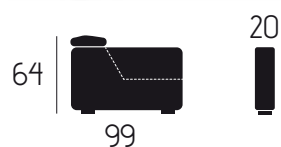

TANGO

3 posti letto a ribalta H18

CARATTERISTICHE DIVANO IN FOTO

Tessuto: Munich

Colore: New lime / New petrol

Posti: 3

Dimensioni (cm): 200x99

Letto a Ribalta h 18

CARATTERISTICHE TECNICHE

	POLTRONA	2 POSTI	2 POSTI MAX	3 POSTI	3 POSTI MAX
	130	160	180	200	220
	110	140	160	180	200
	90	120	140	160	180
letto a ribalta (m) materasso h 14/18 (r) rete	 130 (m) 70 (r) 90	 160 (m) 100 (r) 120	 180 (m) 120 (r) 140	 200 (m) 140 (r) 160	 220 (m) 160 (r) 180