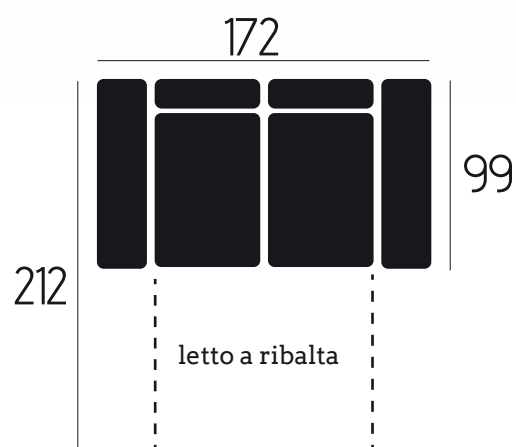

SAVONA

3 posti letto a ribalta H18

CARATTERISTICHE DIVANO IN FOTO

Tessuto: James

Colore: Jeans / Light Grey

Posti: 3

Dimensioni (cm): 172x99

Letto a Ribalta h 18

CARATTERISTICHE TECNICHE

POLTRONA	2 POSTI	2 POSTI MAX	3 POSTI	3 POSTI MAX
 102	 132	 152	 172	 192
 96	 126	 146	 166	 186
 90	 120	 140	 160	 180

POLTRONA	2 POSTI	2 POSTI MAX	3 POSTI	3 POSTI MAX
102	132	152	172	192
 (m) 70 (r) 90	 (m) 100 (r) 120	 (m) 120 (r) 140	 (m) 140 (r) 160	 (m) 160 (r) 180

letto a ribalta
 (m) materasso h 14/18
 (r) rete

212