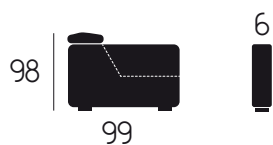

SAVONA

3 posti letto a ribalta H18

CARATTERISTICHE DIVANO IN FOTO

Tessuto: James

Colore: Jeans / Light Grey

Posti: 3

Dimensioni (cm): 172x99

Letto a Ribalta h 18

CARATTERISTICHE TECNICHE

POLTRONA	2 POSTI	2 POSTI MAX	3 POSTI	3 POSTI MAX
 102	 132	 152	 172	 192
 96	 126	 146	 166	 186
 90	 120	 140	 160	 180

POLTRONA	2 POSTI	2 POSTI MAX	3 POSTI	3 POSTI MAX
102	132	152	172	192
 (m) 70 (r) 90	 (m) 100 (r) 120	 (m) 120 (r) 140	 (m) 140 (r) 160	 (m) 160 (r) 180

letto a ribalta
 (m) materasso h 14/18
 (r) rete

212