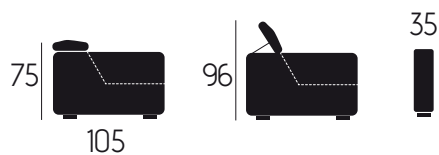

ASCOLI

3 posti con bracciolo sinistro
+ angolo poltrona terminale
con pouf sganciabile

CARATTERISTICHE DIVANO IN FOTO

Tessuto: Munik

Colore: Light Grey / Ash 21

Posti: 6

Dimensioni (cm): 240x280

- Angolare con pouf sganciabile
- Poggiatesta Reclinabile a Cricchetto
- Piede in acciaio

CARATTERISTICHE TECNICHE

POLTRONA	POLTRONA MAX	2 POSTI	3 POSTI	3 POSTI MAX
 140	 150	 200	 210	 230
 105	 115	 165	 175	 195
 70	 80	 130	 140	 160

ANGOLO
POLTRONA SB TERM

angolo quadro

pouf
sganciabile