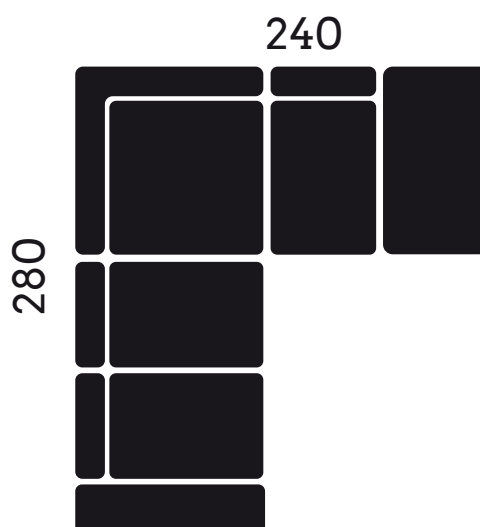

ASCOLI

3 posti con bracciolo sinistro
+ angolo poltrona terminale
con pouf sganciabile

CARATTERISTICHE DIVANO IN FOTO

Tessuto: Munik

Colore: Light Grey / Ash 21

Posti: 6

Dimensioni (cm): 240x280

- Angolare con pouf sganciabile
- Poggiatesta Reclinabile a Cricchetto
- Piede in acciaio

CARATTERISTICHE TECNICHE

POLTRONA	POLTRONA MAX	2 POSTI	3 POSTI	3 POSTI MAX
 140	 150	 200	 210	 230
 105	 115	 165	 175	 195
 70	 80	 130	 140	 160

ANGOLO
POLTRONA SB TERM

angolo quadro

pouf
sganciabile