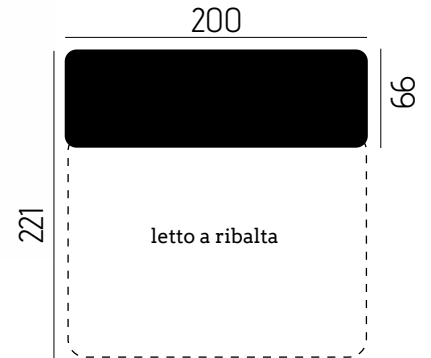

DAVID

3 posti + letto a ribalta

CARATTERISTICHE DIVANO IN FOTO

Tessuto: Diletta

Colore: Antracite

Posti: 3

Dimensioni (cm): 200x99 | Letto aperto: 200x221

Letto a ribalta

Materasso 18 h | Rete elettrosaldata a 2 pieghe

Spalliera porta guanciali

CARATTERISTICHE TECNICHE

	POLTRONA	2 POSTI	2 POSTI MAX	3 POSTI	3 POSTI MAX
					
	130	160	180	200	220
					
	110	140	160	180	200
					
	90	120	140	160	180
					
	130	160	180	200	220
letto a ribalta (m) materasso h 14/18 (r) rete					
	(m) 70 (r) 90	(m) 100 (r) 120	(m) 120 (r) 140	(m) 140 (r) 160	(m) 160 (r) 180