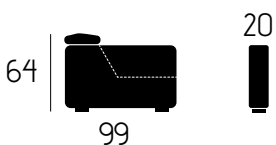

DAVID

3 posti + letto a ribalta

CARATTERISTICHE DIVANO IN FOTO

Tessuto: Diletta

Colore: Antracite

Posti: 3

Dimensioni (cm): 200x99 | Letto aperto: 200x221

Letto a ribalta

Materasso 18 h | Rete elettrosaldata a 2 pieghe

Spalliera porta guanciali

CARATTERISTICHE TECNICHE

	POLTRONA	2 POSTI	2 POSTI MAX	3 POSTI	3 POSTI MAX
					
	130	160	180	200	220
					
	110	140	160	180	200
					
	90	120	140	160	180
					
	130	160	180	200	220
letto a ribalta (m) materasso h 14/18 (r) rete					
	(m) 70 (r) 90	(m) 100 (r) 120	(m) 120 (r) 140	(m) 140 (r) 160	(m) 160 (r) 180