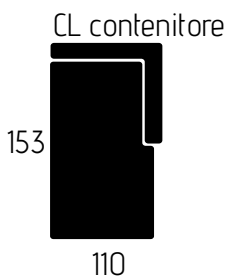

DAVID

3 posti + letto a ribalta

CARATTERISTICHE DIVANO IN FOTO

Tessuto: Diletta

Colore: Antracite

Posti: 3

Dimensioni (cm): 200x99 | Letto aperto: 200x221

Letto a ribalta

Materasso 18 h | Rete elettrosaldata a 2 pieghe

Spalliera porta guanciali

CARATTERISTICHE TECNICHE

	POLTRONA	2 POSTI	2 POSTI MAX	3 POSTI	3 POSTI MAX
					
	130	160	180	200	220
					
	110	140	160	180	200
					
	90	120	140	160	180
					
	130	160	180	200	220
letto a ribalta (m) materasso h 14/18 (r) rete					
	(m) 70 (r) 90	(m) 100 (r) 120	(m) 120 (r) 140	(m) 140 (r) 160	(m) 160 (r) 180