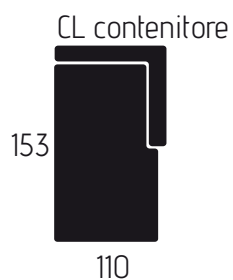

ETNA

3 posti letto a ribalta

CARATTERISTICHE DIVANO IN FOTO

Tessuto: Munich

Colore: Arena / Cream 02

Posti: 3

Dimensioni (cm): 200x99

Letto a Ribalta

CARATTERISTICHE TECNICHE

20

	POLTRONA	2 POSTI	2 POSTI MAX	3 POSTI	3 POSTI MAX
	 130	 160	 180	 200	 220
	 110	 140	 160	 180	 200
	 90	 120	 140	 160	 180
letto a ribalta (m) materasso h 14/18 (r) rete	130  (m) 70 (r) 90	160  (m) 100 (r) 120	180  (m) 120 (r) 140	200  (m) 140 (r) 160	220  (m) 160 (r) 180