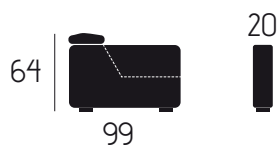

ETNA

3 posti letto a ribalta

CARATTERISTICHE DIVANO IN FOTO

Tessuto: Munich

Colore: Arena / Cream 02

Posti: 3

Dimensioni (cm): 200x99

Letto a Ribalta

CARATTERISTICHE TECNICHE

20

	POLTRONA	2 POSTI	2 POSTI MAX	3 POSTI	3 POSTI MAX
	 130	 160	 180	 200	 220
	 110	 140	 160	 180	 200
	 90	 120	 140	 160	 180
letto a ribalta (m) materasso h 14/18 (r) rete	130  (m) 70 (r) 90	160  (m) 100 (r) 120	180  (m) 120 (r) 140	200  (m) 140 (r) 160	220  (m) 160 (r) 180