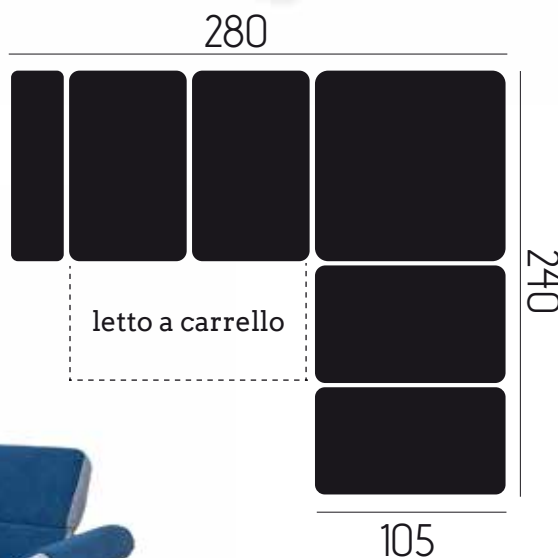

FASANO

3 posti letto carrello
 + angolo poltrona terminale

CARATTERISTICHE DIVANO IN FOTO

Tessuto: Acquaclean Dallas

Colore: Blu 121 / Grey 133

Posti: 6

Dimensioni (cm): 280x240

- Angolare terminale
- Letto a Carrello
- Poggiatesta Reclinabile a Cricchetto
- Pouf Contenitore sganciabile