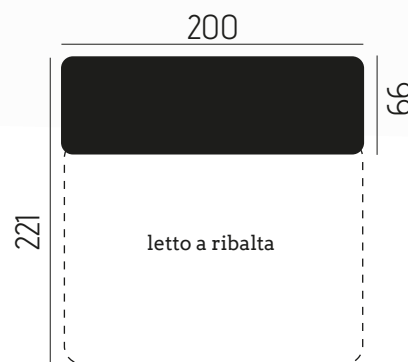

CARATTERISTICHE DIVANO IN FOTO

Tessuto: **QUEENS**

Colore: **LIGHT GREY**

Posti: 3

Dimensioni (cm): 200x99 | Letto aperto: 200x221

- Letto a ribalta
- Materasso 18 h | Rete elettrosaldata a 2 pieghe
- Spalliera porta quanciali