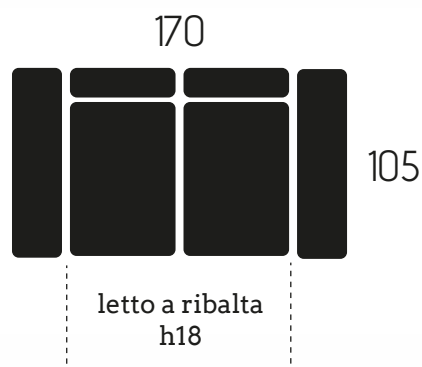

GINGER

2 posti Maxi letto a ribalta h18

CARATTERISTICHE DIVANO IN FOTO

Tessuto: King

Colore: 13

Posti: 2P Maxi

Dimensioni (cm): 170x105

Letto a ribalta h 18

Poggiatesta Reclinabile a Cricchetto

GINGER

CARATTERISTICHE TECNICHE