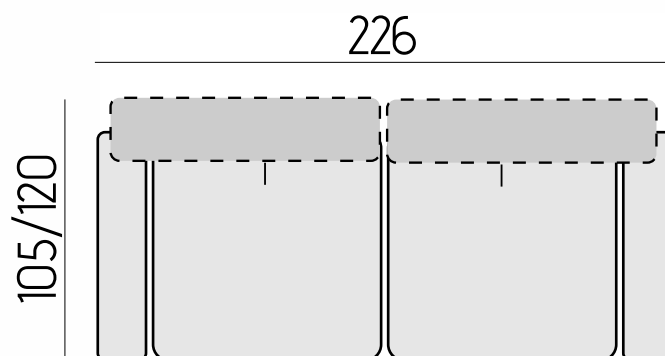

## CARATTERISTICHE DIVANO IN FOTO

Tessuto: Marika

Colore: Yellow

Posti: 3

Dimensioni (cm): 105/120 x 226

Piede (h/cm): 15

Apertura schienali (cm): 15