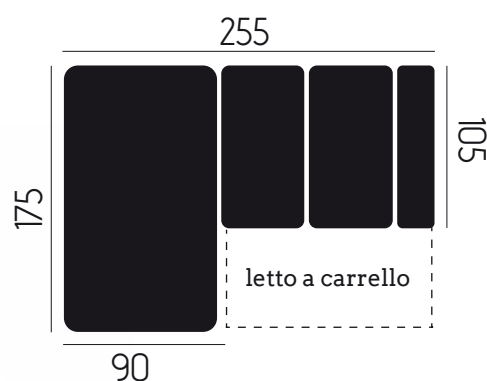

MELANIA

CARATTERISTICHE DIVANO IN FOTO

Tessuto: Mozart

Colore: Beige / Brown

Posti: 5½

Dimensioni (cm): 255x175

☒ CL contenitore

☒ Letto a Carrello

☒ Poggiatesta Reclinabile a Cricchetto

☒ Pouf Contenitore sganciabile