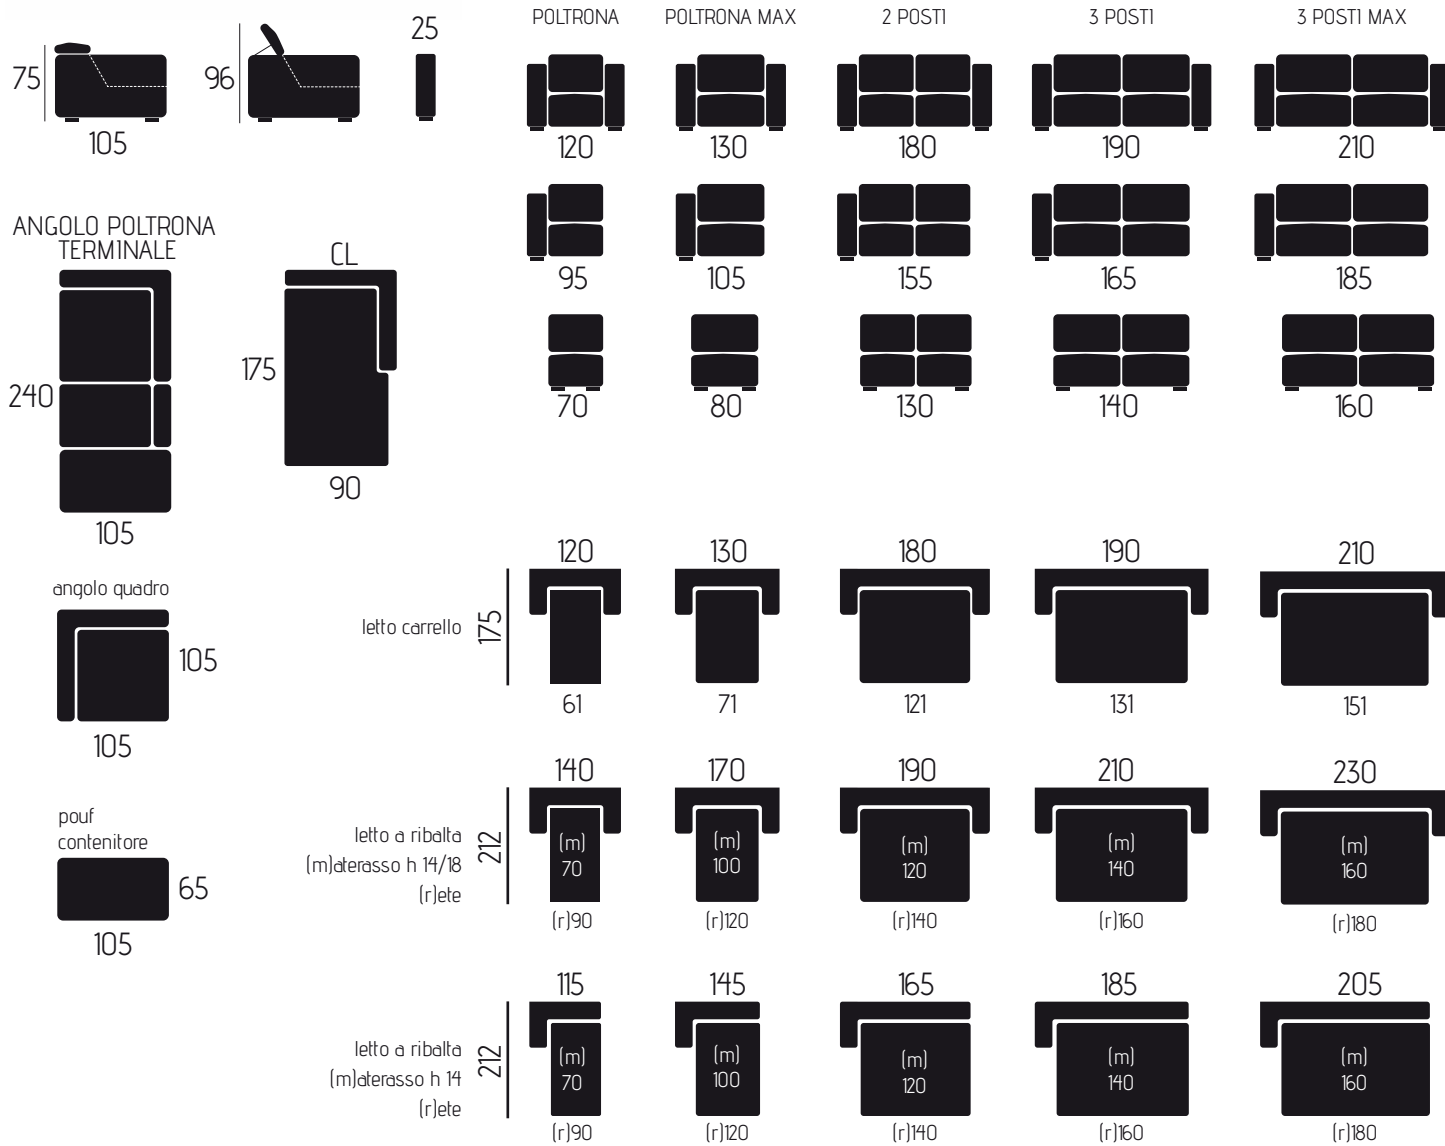

MELANIA

CARATTERISTICHE DIVANO IN FOTO

Tessuto: Mozart

Colore: Beige / Brown

Posti: 5½

Dimensioni (cm): 255x175

CL contenitore

Letto a Carrello

Poggiatesta Reclinabile a Cricchetto

Pouf Contenitore sganciabile

MELANIA

CARATTERISTICHE TECNICHE

RECLINER
ELETTRICO

157

RECLINER RECLINER RECLINER RECLINER RECLINER

Il meccanismo Recliner Eleeetrico può essere installato anche ad una sola seduta.