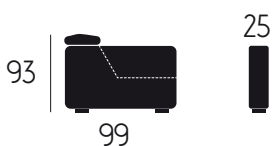

ORLANDO

3 posti + letto a ribalta

CARATTERISTICHE DIVANO IN FOTO

Tessuto: Diletta

Colore: Antracite

Posti: 3

Dimensioni (cm): 210x99 | Letto aperto: 210x221

Letto a ribalta

Materasso 18 h | Rete elettrosaldata a 2 pieghe

Spalliera porta quanciali

CARATTERISTICHE TECNICHE

	POLTRONA	2 POSTI	2 POSTI MAX	3 POSTI	3 POSTI MAX
					
	140	170	190	210	230
					
	115	145	165	185	205
					
	90	120	140	160	180
	140	170	190	240	230
letto a ribalta (m)aterasso h 14/18 (r)ete					
	(m) 70 (r)90	(m) 100 (r)120	(m) 120 (r)140	(m) 140 (r)160	(m) 160 (r)180
	115	145	165	185	205
letto a ribalta (m)aterasso h 14/18 (r)ete					
	(m) 70 (r)90	(m) 100 (r)120	(m) 120 (r)140	(m) 140 (r)160	(m) 160 (r)180