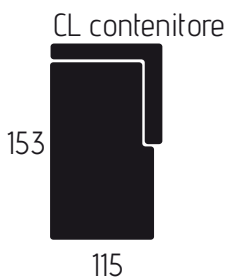

ORLANDO

3 posti + letto a ribalta

CARATTERISTICHE DIVANO IN FOTO

Tessuto: Diletta

Colore: Antracite

Posti: 3

Dimensioni (cm): 210x99 | Letto aperto: 210x221

Letto a ribalta

Materasso 18 h | Rete elettrosaldata a 2 pieghe

Spalliera porta quanciali

CARATTERISTICHE TECNICHE

	POLTRONA	2 POSTI	2 POSTI MAX	3 POSTI	3 POSTI MAX
					
	140	170	190	210	230
					
	115	145	165	185	205
					
	90	120	140	160	180
	140	170	190	240	230
letto a ribalta (m)aterasso h 14/18 (r)ete					
	(m) 70 (r)90	(m) 100 (r)120	(m) 120 (r)140	(m) 140 (r)160	(m) 160 (r)180
	115	145	165	185	205
letto a ribalta (m)aterasso h 14/18 (r)ete					
	(m) 70 (r)90	(m) 100 (r)120	(m) 120 (r)140	(m) 140 (r)160	(m) 160 (r)180