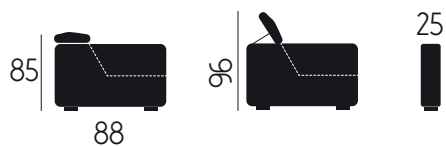

## CARATTERISTICHE DIVANO IN FOTO

Tessuto: Mozart

Colore: Elephant / Beige

Posti: 5

Dimensioni (cm): 265x157

Letto a Carrello

CL Contenitore

Poggiatesta Reclinabile a Cricchetto

## CARATTERISTICHE TECNICHE

POLTRONA	2 POSTI	3 POSTI
 120	 170	 190
 95	 145	 165
 70	 120	 140
 120	 170	 190
letto carrello 175 61	111	131