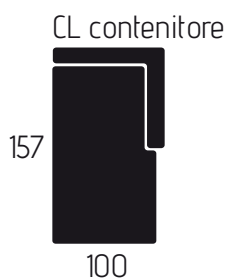

## CARATTERISTICHE DIVANO IN FOTO

Tessuto: Mozart

Colore: Elephant / Beige

Posti: 5

Dimensioni (cm): 265x157

Letto a Carrello

CL Contenitore

Poggiatesta Reclinabile a Cricchetto

## CARATTERISTICHE TECNICHE

POLTRONA	2 POSTI	3 POSTI
 120	 170	 190
 95	 145	 165
 70	 120	 140
 120	 170	 190
letto carrello 175 61	111	131