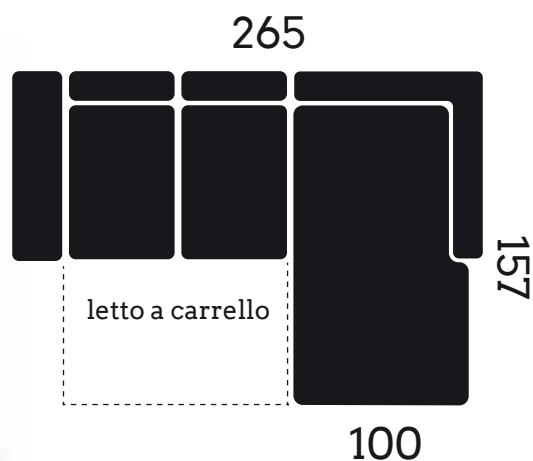

# OSTUNI

3 posti letto carrello con bracciolo sinistro  
+ cl contenitore destro

## CARATTERISTICHE DIVANO IN FOTO

Tessuto: Mozart

Colore: Elephant / Beige

Posti: 5

Dimensioni (cm): 265x157

Letto a Carrello

CL Contenitore

Poggiatesta Reclinabile a Cricchetto

## CARATTERISTICHE TECNICHE

POLTRONA	2 POSTI	3 POSTI
 120	 170	 190
 95	 145	 165
 70	 120	 140
 120	 170	 190
letto carrello 175 61	111	131