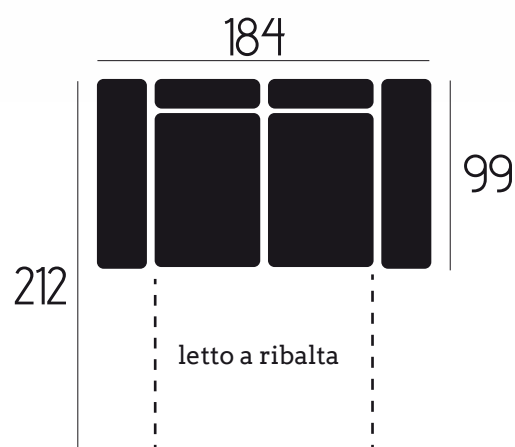

PISTOIA

3 posti letto a ribalta H18

CARATTERISTICHE DIVANO IN FOTO

Tessuto: James

Colore: Jeans / Light Grey

Posti: 3

Dimensioni (cm): 184x99

Letto a Ribalta h 18