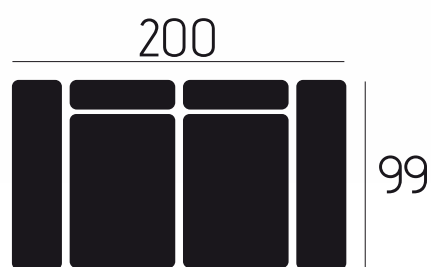

## CARATTERISTICHE DIVANO IN FOTO

Tessuto: Munich

Colore: New lime / New petrol

Posti: 3

Dimensioni (cm): 200x99

Letto a Ribalta h 18

## CARATTERISTICHE TECNICHE

	POLTRONA	2 POSTI	2 POSTI MAX	3 POSTI	3 POSTI MAX
<b>Dimensione seduta (mm)</b>	130	160	180	200	220
<b>Dimensione schienale (mm)</b>	110	140	160	180	200
<b>Dimensione base (mm)</b>	90	120	140	160	180
<b>Dimensione letto a ribalta (mm)</b>	130	160	180	200	220
<b>Dimensione materasso (m)</b>	(m) 70	(m) 100	(m) 120	(m) 140	(m) 160
<b>Dimensione rete (r)</b>	(r) 90	(r) 120	(r) 140	(r) 160	(r) 180