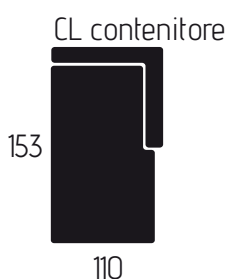

## CARATTERISTICHE DIVANO IN FOTO

Tessuto: Munich

Colore: New lime / New petrol

Posti: 3

Dimensioni (cm): 200x99

Letto a Ribalta h 18

## CARATTERISTICHE TECNICHE

	POLTRONA	2 POSTI	2 POSTI MAX	3 POSTI	3 POSTI MAX
<b>Dimensione seduta (mm)</b>	130	160	180	200	220
<b>Dimensione schienale (mm)</b>	110	140	160	180	200
<b>Dimensione base (mm)</b>	90	120	140	160	180
<b>Dimensione letto a ribalta (mm)</b>	130	160	180	200	220
<b>Dimensione materasso (m)</b>	(m) 70	(m) 100	(m) 120	(m) 140	(m) 160
<b>Dimensione rete (r)</b>	(r) 90	(r) 120	(r) 140	(r) 160	(r) 180