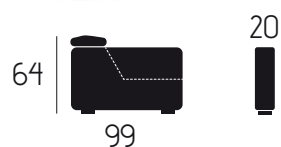

## CARATTERISTICHE DIVANO IN FOTO

Tessuto: Munich

Colore: New lime / New petrol

Posti: 3

Dimensioni (cm): 200x99

Letto a Ribalta h 18

## CARATTERISTICHE TECNICHE

	POLTRONA	2 POSTI	2 POSTI MAX	3 POSTI	3 POSTI MAX
<b>Dimensione seduta (mm)</b>	130	160	180	200	220
<b>Dimensione schienale (mm)</b>	110	140	160	180	200
<b>Dimensione base (mm)</b>	90	120	140	160	180
<b>Dimensione letto a ribalta (mm)</b>	130	160	180	200	220
<b>Dimensione materasso (m)</b>	(m) 70	(m) 100	(m) 120	(m) 140	(m) 160
<b>Dimensione rete (r)</b>	(r) 90	(r) 120	(r) 140	(r) 160	(r) 180