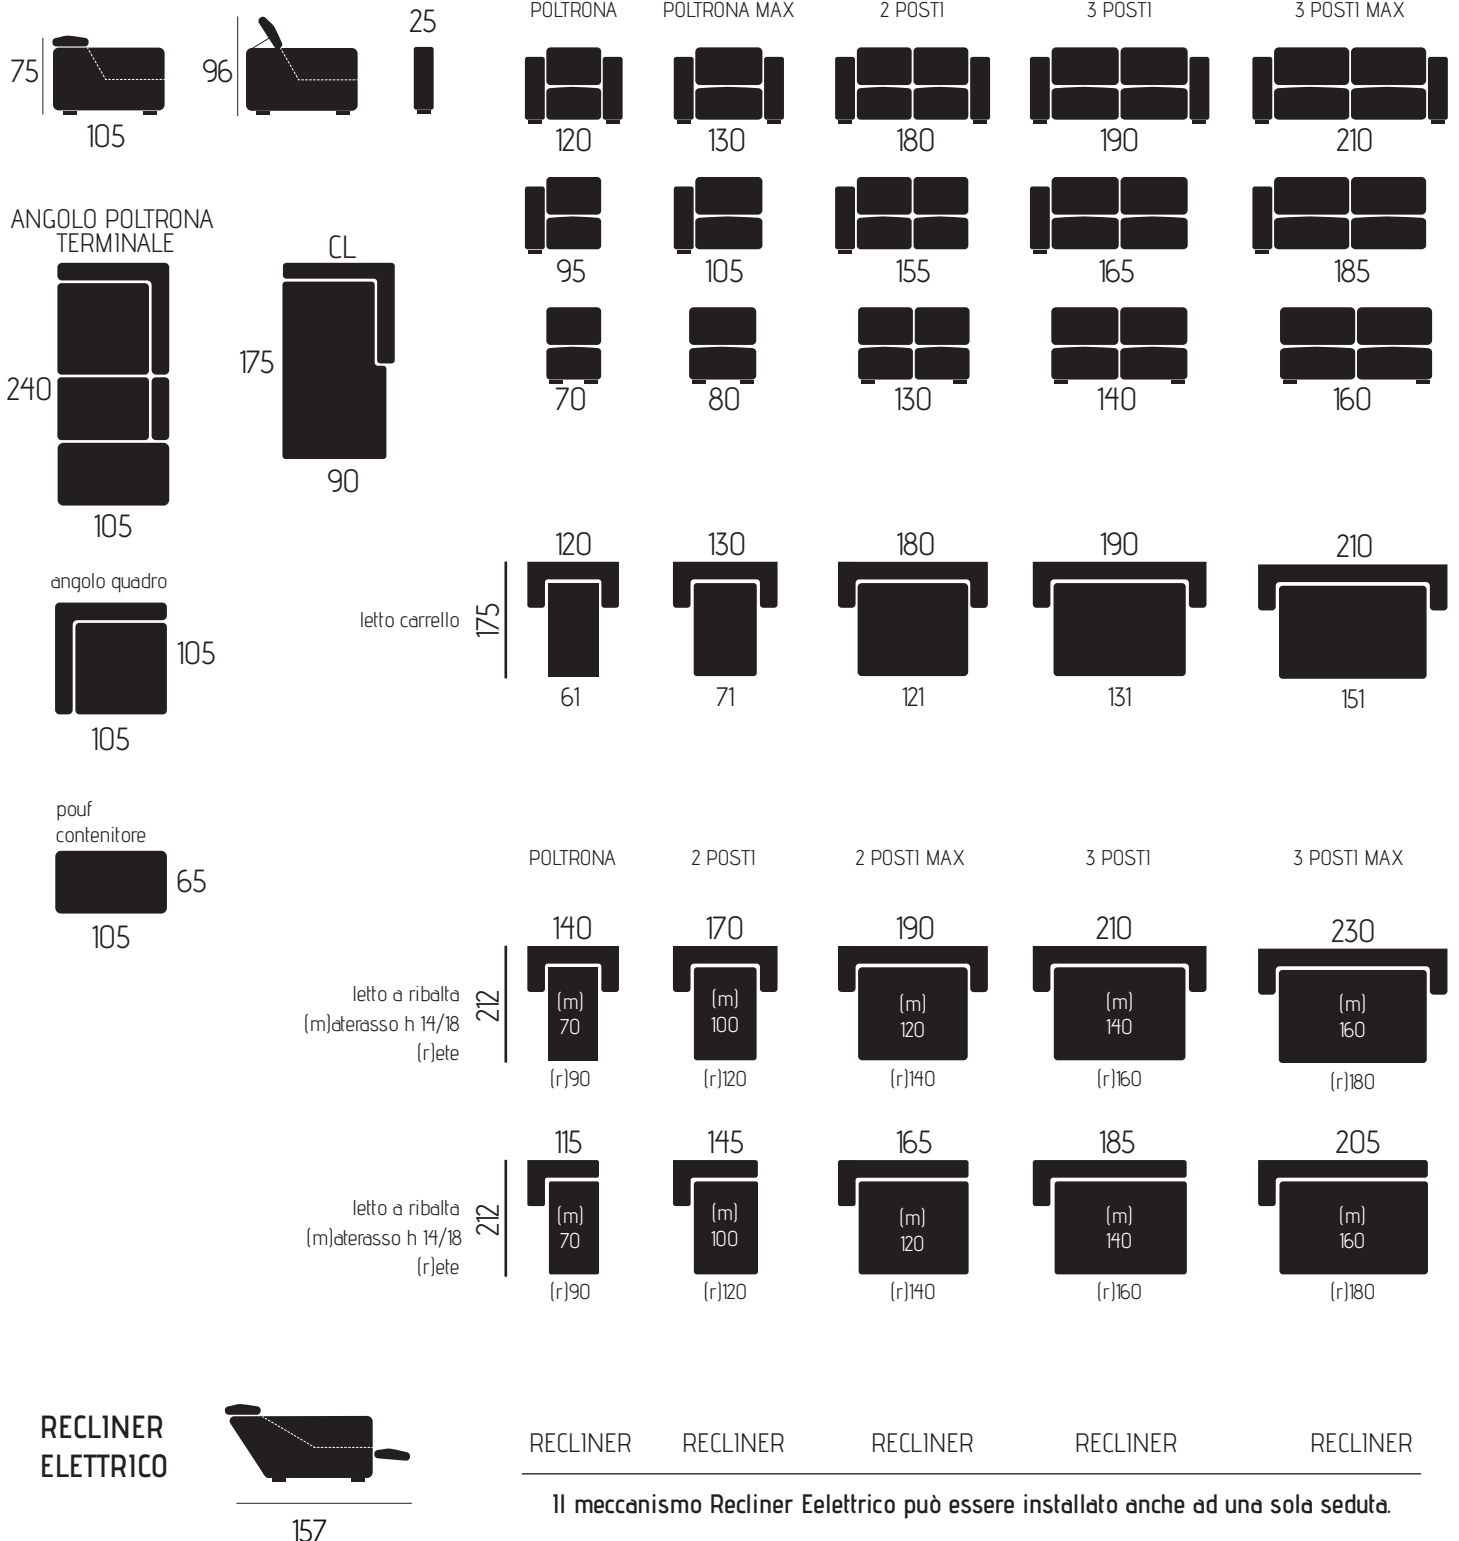

CARATTERISTICHE TECNICHE

Il meccanismo Recliner Elettrico può essere installato anche ad una sola seduta.