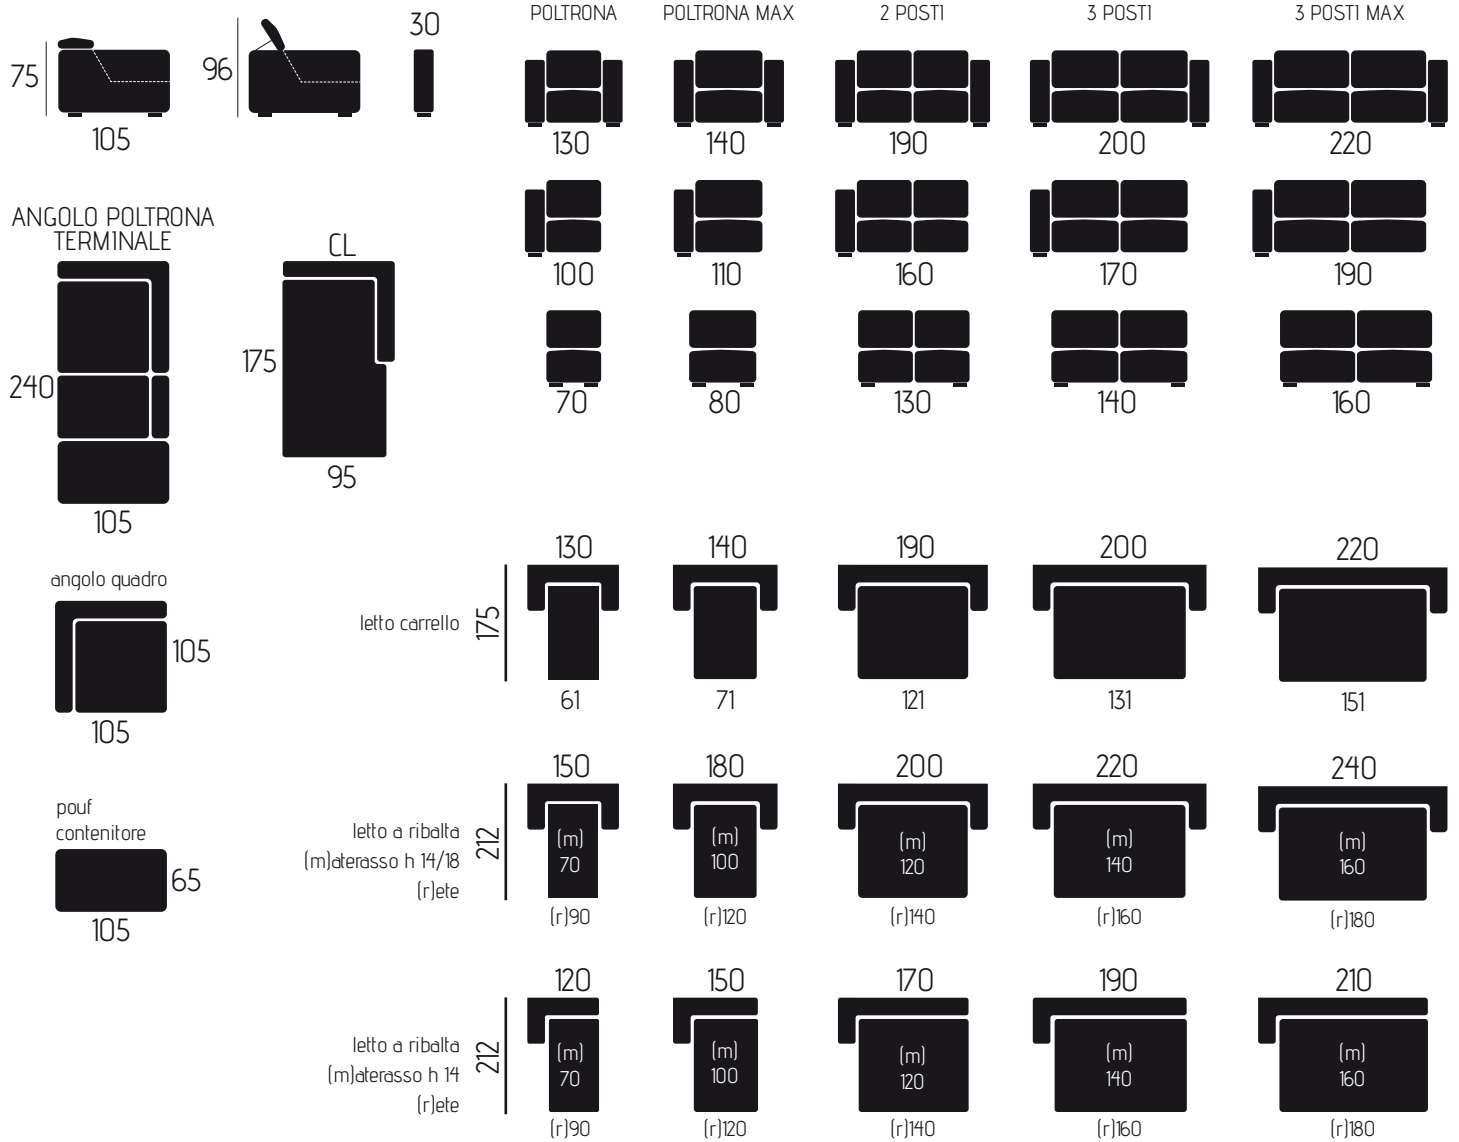

ULISSE

CARATTERISTICHE DIVANO IN FOTO

Tessuto: Munich

Colore: Light Grey / Ash

Posti: 6

Dimensioni (cm): 275x240

Angolare terminale

Letto a Carrello

Poggiatesta Reclinabile a Cricchetto

CARATTERISTICHE TECNICHE

**RECLINER
ELETTRICO**

157

RECLINER

RECLINER

RECLINER

RECLINER

RECLINER

Il meccanismo Recliner Eelettrico può essere installato anche ad una sola seduta.