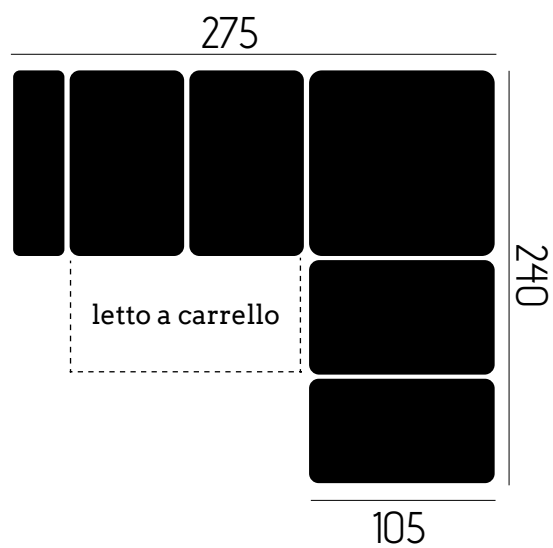

ULISSE

CARATTERISTICHE DIVANO IN FOTO

Tessuto: Munich

Colore: Light Grey / Ash

Posti: 6

Dimensioni (cm): 275x240

Angolare terminale

Letto a Carrello

Poggiatesta Reclinabile a Cricchetto

CARATTERISTICHE TECNICHE

**RECLINER
ELETTRICO**

157

RECLINER

RECLINER

RECLINER

RECLINER